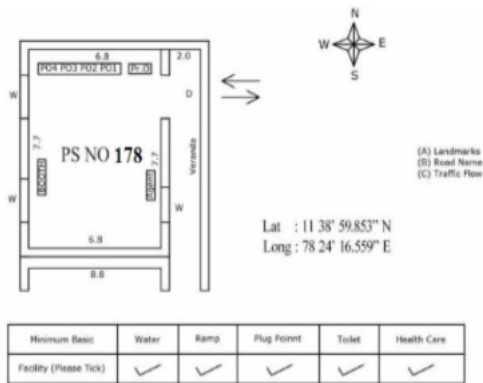

Cad View

Key MAP View