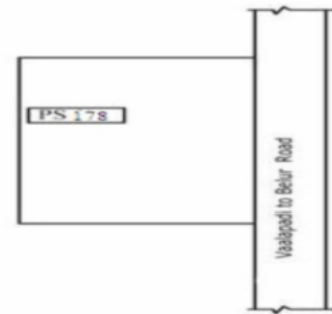

Cad View

Key MAP View