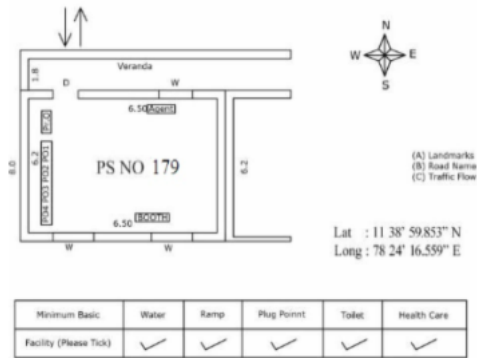

Cad View

Key MAP View