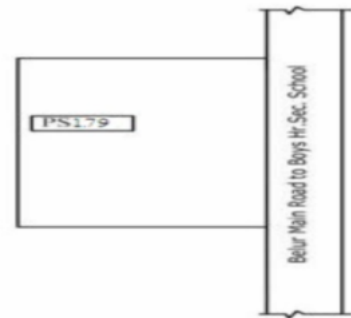

Cad View

Key MAP View