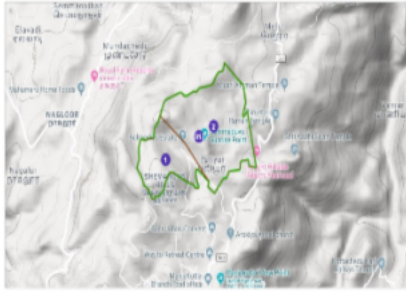

Nazri Naksha