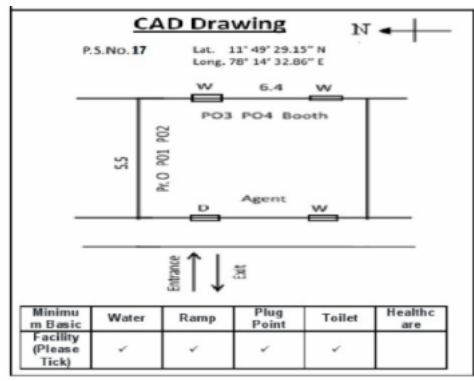

Google Map View

Polling Station Building Front View

Polling Station Front View

Cad View

Key MAP View

1 பெயர் : அனுசுயா தந்தை பெயர்: பழனி வீட்டு எண் : 1/11 வயது : 24 பாலினம் : பெண்	RWL2408656 Photo is available	2 பெயர் : ஜெ கிருத்திகா தந்தை பெயர்: ஜெயராஜ் வீட்டு எண் : 1/30 வயது : 28 பாலினம் : பெண்	XRE2193522 Photo is available	3 பெயர் : குமார் தந்தை பெயர்: மரியசூசை வீட்டு எண் : 1-253 வயது : 56 பாலினம் : ஆண்	JYB2483568 Photo is available
4 பெயர் : ஜார்ஜ் இக்னேஷியஸ் தந்தை பெயர்: யூபர்ட் பிரான்சிஸ் வீட்டு எண் : 2/2 வயது : 26 பாலினம் : ஆண்	XRE2167328 Photo is available	5 பெயர் : ஜெரோம் அற்புதராஜ் தந்தை பெயர்: யூபர்ட் பிரான்சிஸ் வீட்டு எண் : 2/2 வயது : 24 பாலினம் : ஆண்	XRE2167336 Photo is available	6 பெயர் : அன்னம்மாள் கணவர் பெயர்: நடராஜன் வீட்டு எண் : 2/100 வயது : 56 பாலினம் : பெண்	XRE0316877 Photo is available
7 பெயர் : பார்வதி கணவர் பெயர்: பால்ராஜ் வீட்டு எண் : 2/100ஏ வயது : 46 பாலினம் : பெண்	JYB1104181 Photo is available	8 பெயர் : யூபர்ட் பிரான்சிஸ் தந்தை பெயர்: இஞ்சாசி முத்து வீட்டு எண் : 3 வயது : 54 பாலினம் : ஆண்	JYB0921627 Photo is available	9 பெயர் : அற்புதமேரி கணவர் பெயர்: இன்னாசிமுத்து வீட்டு எண் : 3-1 வயது : 87 பாலினம் : பெண்	XRE1300656 Photo is available
10 பெயர் : கோமதி தந்தை பெயர்: வாசுதேவன் வீட்டு எண் : 3-1-29 ஏ வயது : 20 பாலினம் : பெண்	XRE2369981 Photo is available	11 பெயர் : ரஞ்சித் குணசேகரன் தந்தை பெயர்: குணசேகரன் வீட்டு எண் : 5 வயது : 19 பாலினம் : ஆண்	XRE2432797 Photo is available	12 பெயர் : புஷ்பராணி கணவர் பெயர்: சந்தனராஜ் வீட்டு எண் : 5-338 வயது : 69 பாலினம் : பெண்	XRE0391318 Photo is available
13 பெயர் : ரா மேகலா தந்தை பெயர்: ராஜமாணிக்கம் வீட்டு எண் : 5/345 வயது : 21 பாலினம் : பெண்	XRE2266088 Photo is available	14 பெயர் : ஆரோக்கியநாதன் தந்தை பெயர்: நேசமணி வீட்டு எண் : 6 வயது : 50 பாலினம் : ஆண்	XRE1300672 Photo is available	15 பெயர் : ரோஸ்லின்மேரி கணவர் பெயர்: ஆரோக்கியநாதன் வீட்டு எண் : 6-2 வயது : 40 பாலினம் : பெண்	XRE0004754 Photo is available
16 பெயர் : பிலோமினாமேரி ஆரோக்கியநாதன் தந்தை பெயர்: ஆரோக்கியநாதன் வீட்டு எண் : 6/2 வயது : 20 பாலினம் : பெண்	XRE2493831 Photo is available	17 பெயர் : சகாயராணி கணவர் பெயர்: அந்தோணிசாமி வீட்டு எண் : 7 வயது : 59 பாலினம் : பெண்	JYB2440188 Photo is available	18 பெயர் : அந்தோணிசாமி தந்தை பெயர்: ஆரோக்கியசாமி வீட்டு எண் : 7 வயது : 57 பாலினம் : ஆண்	XRE1300680 Photo is available
19 பெயர் : ஜெசிந்தா மார்கரெட் தந்தை பெயர்: அந்தோணி சாமி வீட்டு எண் : 7/1 வயது : 26 பாலினம் : பெண்	XRE1188341 Photo is available	20 பெயர் : ஜோஸ்பின்மார்கிரெட் தந்தை பெயர்: அந்தோணிசாமி வீட்டு எண் : 7-II வயது : 33 பாலினம் : பெண்	XRE0372920 Photo is available	21 பெயர் : லில்லி கணவர் பெயர்: லூர்துசாமி வீட்டு எண் : 8 வயது : 62 பாலினம் : பெண்	XRE1300698 Photo is available
22 பெயர் : பிராங்கிலின் கென்னடி தந்தை பெயர்: ஜெகநாதன் வீட்டு எண் : 9/2 வயது : 23 பாலினம் : ஆண்	XRE2233021 Photo is available	23 பெயர் : தெரெசாள் கணவர் பெயர்: அந்தோணிமுத்து வீட்டு எண் : 10 வயது : 71 பாலினம் : பெண்	XRE1300706 Photo is available	24 பெயர் : தங்கமணி கணவர் பெயர்: ஜான் வீட்டு எண் : 10 வயது : 58 பாலினம் : பெண்	JYB0921197 Photo is available
25 பெயர் : அடைக்கலசாமி தந்தை பெயர்: ஜான் வீட்டு எண் : 10 வயது : 28 பாலினம் : ஆண்	XRE0934521 Photo is available	26 பெயர் : அந்தோணியம்மாள் கணவர் பெயர்: கிறிஸ்தோபர் வீட்டு எண் : 11 வயது : 54 பாலினம் : பெண்	XRE1300722 Photo is available	27 பெயர் : ஆரோக்கியராஜ் தந்தை பெயர்: கிறிஸ்தோபர் வீட்டு எண் : 11 வயது : 42 பாலினம் : ஆண்	JYB2347359 Photo is available
28 பெயர் : தனலட்சுமி கணவர் பெயர்: முத்துவீரன் வீட்டு எண் : 12 வயது : 69 பாலினம் : பெண்	JYB1440726 Photo is available	29 பெயர் : ஜெசி கணவர் பெயர்: சவரிமுத்து வீட்டு எண் : 13 வயது : 62 பாலினம் : பெண்	XRE1300730 Photo is available	30 பெயர் : ஆலியா மு கணவர் பெயர்: சதீஷ்குமார் வீட்டு எண் : 13/2 வயது : 22 பாலினம் : பெண்	XRE2467173 Photo is available