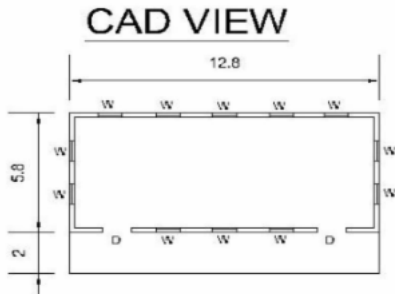

Cad View

Key MAP View