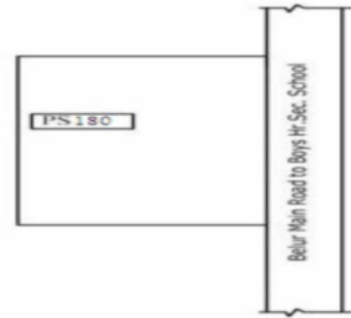

Key MAP View