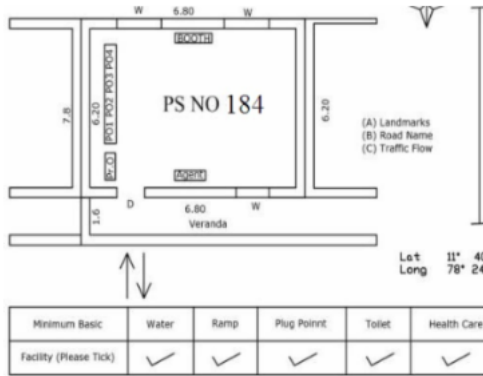

Cad View

Key MAP View