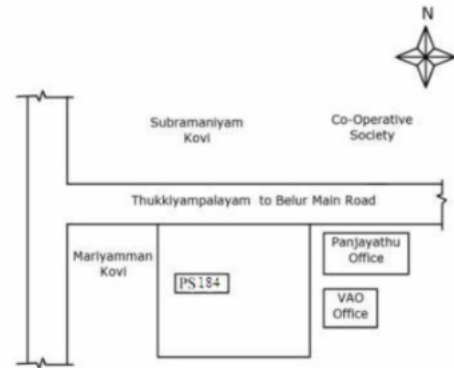

Cad View

Key MAP View