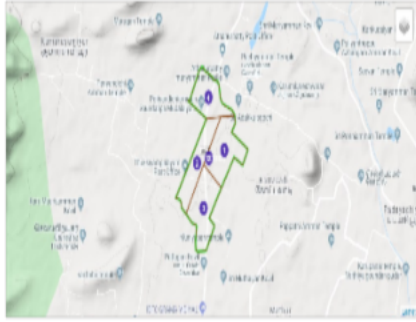

Nazri Naksha