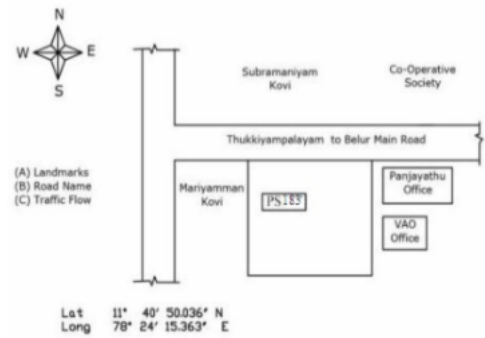

Key MAP View