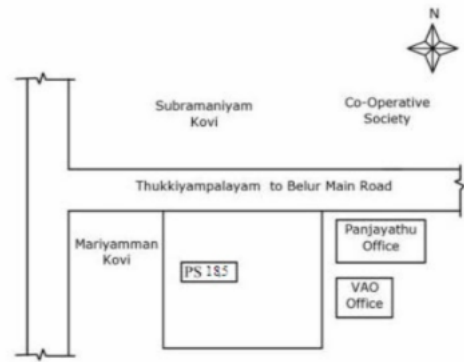

Key MAP View