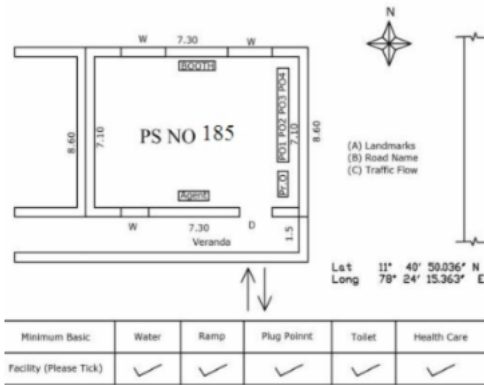

வாக்காளர் பதிவு அலுவலரின்
கையொப்பம்

Nazri Naksha

Google Map View

Polling Station Building Front View

Polling Station Front View

Cad View

Key MAP View

1 பெயர் : ஐஸ்வர்யா தாயின் பெயர் : சந்திரா வீட்டு எண் : 1/27 வயது : 23 பாலினம் : பெண்	XRE2135242 Photo is available	2 பெயர் : சின்னபொண்ணு கணவர் பெயர் : தனபால் வீட்டு எண் : 1/52 வயது : 44 பாலினம் : பெண்	XRE1171602 Photo is available	3 பெயர் : கௌதம் தந்தை பெயர் : தனபால் வீட்டு எண் : 1/52 வயது : 27 பாலினம் : ஆண்	XRE1171644 Photo is available
4 பெயர் : லாவண்யா கணவர் பெயர் : செல்வராஜ் வீட்டு எண் : 1/171 வயது : 29 பாலினம் : பெண்	XRE1242817 Photo is available	5 பெயர் : சாந்தி கணவர் பெயர் : கணேசன் வீட்டு எண் : 2 வயது : 38 பாலினம் : பெண்	XRE0708206 Photo is available	6 பெயர் : இந்திராணி கணவர் பெயர் : கண்ணன் வீட்டு எண் : 2/287 வயது : 40 பாலினம் : பெண்	XRE0160937 Photo is available
7 பெயர் : மகேஸ்வரி கணவர் பெயர் : வெங்கடேசன் வீட்டு எண் : 3/6 வயது : 28 பாலினம் : பெண்	XRE2135192 Photo is available	8 பெயர் : ராஜா தந்தை பெயர் : சடையன் வீட்டு எண் : 3-92 வயது : 44 பாலினம் : ஆண்	JYB1743426 Photo is available	9 பெயர் : கலைசெல்வி கணவர் பெயர் : ராஜா வீட்டு எண் : 3-92 வயது : 42 பாலினம் : பெண்	JYB1743574 Photo is available
10 பெயர் : சிவபாக்கியம் கணவர் பெயர் : பொன்னுசாமி வீட்டு எண் : 3-94 வயது : 56 பாலினம் : பெண்	XRE0870964 Photo is available	11 பெயர் : மணிகண்டன் தந்தை பெயர் : மாரியம்மாள் வீட்டு எண் : 3-95A வயது : 34 பாலினம் : ஆண்	XRE0239814 Photo is available	12 பெயர் : பூங்கொடி தந்தை பெயர் : சுப்பிரமணி வீட்டு எண் : 3/106 வயது : 25 பாலினம் : பெண்	XRE1171479 Photo is available
13 பெயர் : பிரகாஷ் தந்தை பெயர் : செல்வம் வீட்டு எண் : 3/125ஏ வயது : 23 பாலினம் : ஆண்	XRE2214674 Photo is available	14 பெயர் : ஜெயலக்ஷ்மி கணவர் பெயர் : முருகன் வீட்டு எண் : 3/144 வயது : 37 பாலினம் : பெண்	XRE1171610 Photo is available	15 பெயர் : சுரேஷ் தந்தை பெயர் : நடராசன் வீட்டு எண் : 4 வயது : 37 பாலினம் : ஆண்	XRE0161042 Photo is available
16 பெயர் : வீரப்பன் தந்தை பெயர் : முத்துசாமி வீட்டு எண் : 4-6B வயது : 76 பாலினம் : ஆண்	XRE1764653 Photo is available	17 பெயர் : சின்னம்மாள் கணவர் பெயர் : பொன்னுசாமி வீட்டு எண் : 4-18 வயது : 81 பாலினம் : பெண்	XRE1764661 Photo is available	18 பெயர் : ஜெயந்தி கணவர் பெயர் : மணி வீட்டு எண் : 4-18 வயது : 51 பாலினம் : பெண்	XRE1764679 Photo is available
19 பெயர் : ஆனந்தராணி கணவர் பெயர் : ஆனந்த் வீட்டு எண் : 4-18 வயது : 30 பாலினம் : பெண்	XRE0766451 Photo is available	20 பெயர் : கிருஷ்ணகவுண்டர் தந்தை பெயர் : ஆறுமுககவுண்டர் வீட்டு எண் : 4-19 வயது : 81 பாலினம் : ஆண்	XRE1764687 Photo is available	21 பெயர் : பெரியம்மாள் கணவர் பெயர் : கிருஷ்ணகவுண்டர் வீட்டு எண் : 4-19 வயது : 76 பாலினம் : பெண்	XRE1764695 Photo is available
22 பெயர் : குமார் தந்தை பெயர் : பொன்னுசாமி வீட்டு எண் : 4-19 வயது : 56 பாலினம் : ஆண்	XRE1764703 Photo is available	23 பெயர் : தர்மலிங்கம் தந்தை பெயர் : கிருஷ்ணகவுண்டர் வீட்டு எண் : 4-19 வயது : 55 பாலினம் : ஆண்	XRE1764711 Photo is available	24 பெயர் : சுப்ரமணி தந்தை பெயர் : கிருஷ்ணகவுண்டர் வீட்டு எண் : 4-19 வயது : 51 பாலினம் : ஆண்	XRE1764729 Photo is available
25 பெயர் : செல்வி கணவர் பெயர் : குமார் வீட்டு எண் : 4-19 வயது : 51 பாலினம் : பெண்	XRE1764737 Photo is available	26 பெயர் : அம்மாசி தந்தை பெயர் : கிருஷ்ணன் வீட்டு எண் : 4-19 வயது : 47 பாலினம் : ஆண்	JYB1740984 Photo is available	27 பெயர் : கார்த்திக் தந்தை பெயர் : அம்மாசி வீட்டு எண் : 4/19ஏ வயது : 22 பாலினம் : ஆண்	XRE2214757 Photo is available
28 பெயர் : மாதேஸ்வரி கணவர் பெயர் : சுப்பரமணி வீட்டு எண் : 4-20 வயது : 47 பாலினம் : பெண்	JYB1739788 Photo is available	29 பெயர் : பூங்காவனம் கணவர் பெயர் : அண்ணாமலை வீட்டு எண் : 4-21 வயது : 81 பாலினம் : பெண்	JYB1742816 Photo is available	30 பெயர் : ராமசந்திரன் தந்தை பெயர் : அண்ணாமலை வீட்டு எண் : 4-21 வயது : 58 பாலினம் : ஆண்	JYB1740349 Photo is available