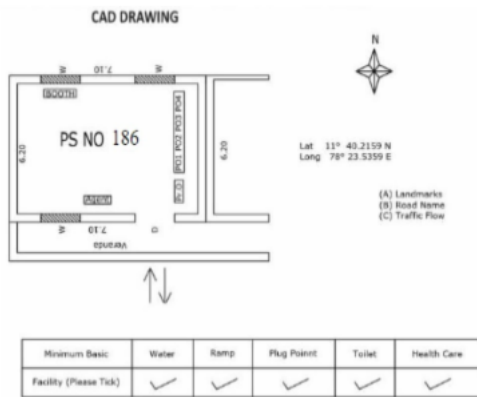

Cad View

Key MAP View