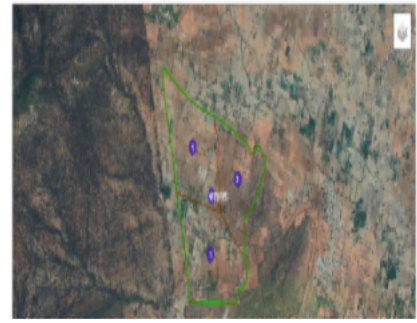

கையொப்பம்

Nazri Naksha

Google Map View

Polling Station Building Front View

Polling Station Front View

Cad View

Key MAP View

சட்டமன்றத் தொகுதியின் எண் மற்றும் பெயர் : 83-ஏற்காடு பிரிவு எண் மற்றும் பெயர் 1-மன்னாயக்கப்பட்டி (வ.கி) மற்றும் (ஊ), வார்டு 1, வடக்கு காட்டு பகுதி