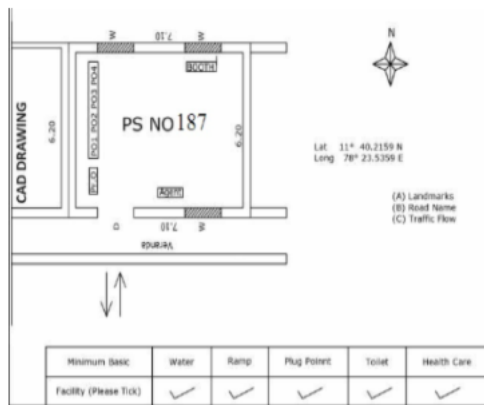

கையொப்பம்

Nazri Naksha

Google Map View

Polling Station Building Front View

Polling Station Front View

Cad View

Key MAP View

சட்டமன்றத் தொகுதியின் எண் மற்றும் பெயர் : 83-ஏற்காடு பிரிவு எண் மற்றும் பெயர் 1-மன்னாயக்கப்பட்டி (வ.கி) மற்றும் (ஊ), வார்டு 1, வடக்கு காட்டு பகுதி