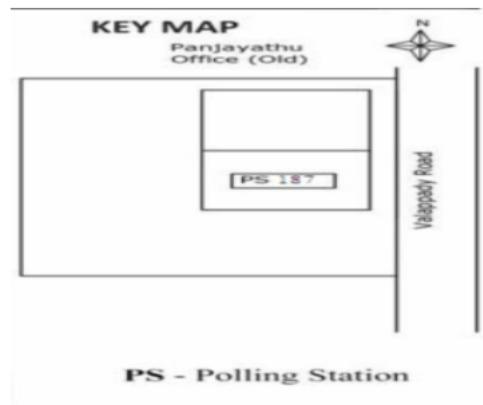

கையொப்பம்

Nazri Naksha

Google Map View

Polling Station Building Front View

Polling Station Front View

Cad View

Key MAP View

சட்டமன்றத் தொகுதியின் எண் மற்றும் பெயர் : 83-ஏற்காடு பிரிவு எண் மற்றும் பெயர் 1-மன்னாயக்கப்பட்டி (வ.கி) மற்றும் (ஊ), வார்டு 1, வடக்கு காட்டு பகுதி