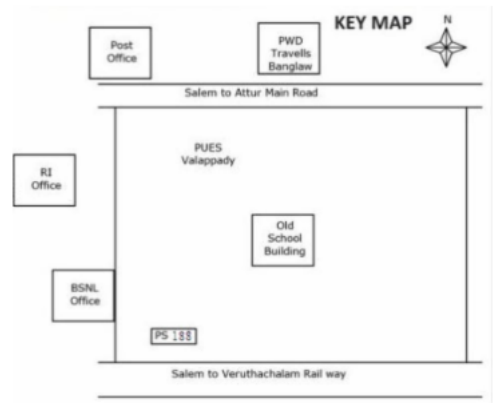

Key MAP View