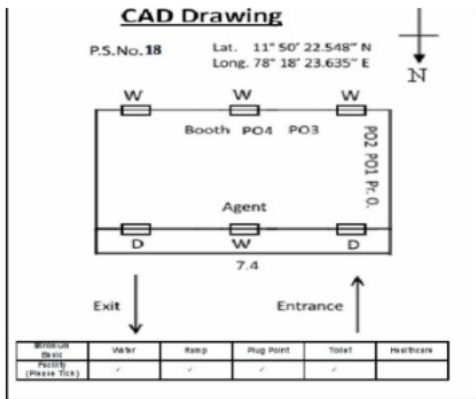

Cad View

Key MAP View