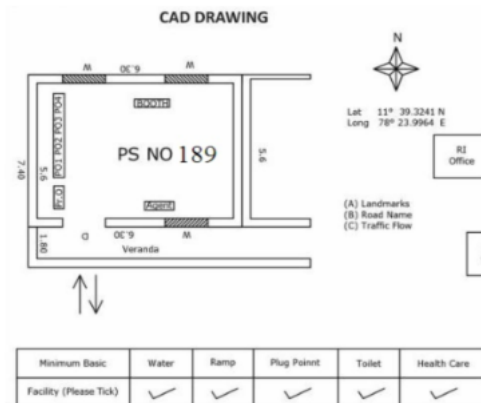

Cad View

Key MAP View