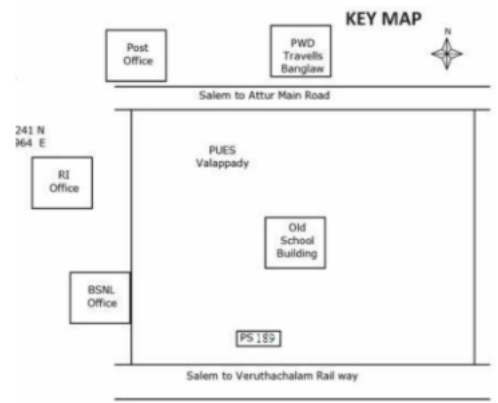

Cad View

Key MAP View