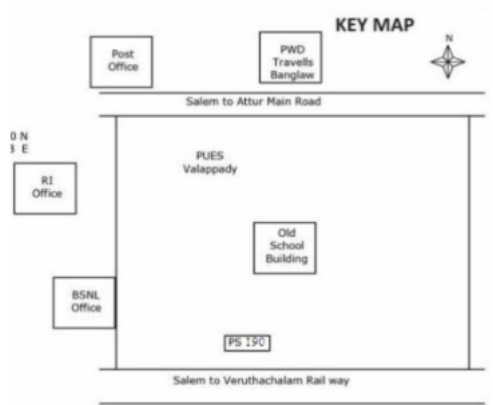

Key MAP View