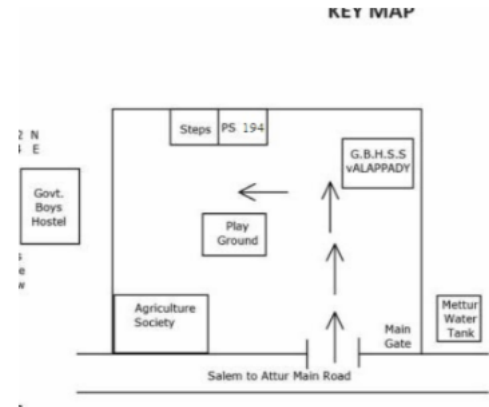

Key MAP View