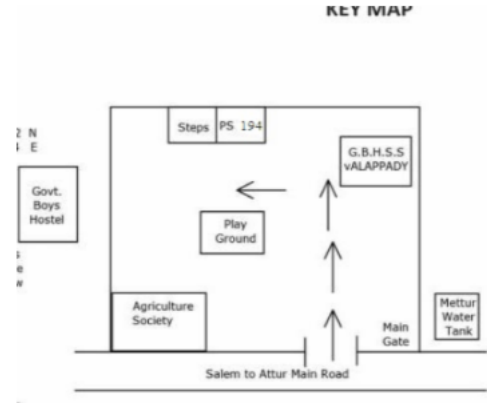

Key MAP View