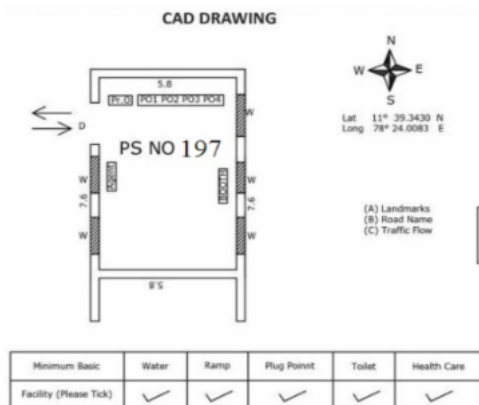

கையொப்பம்

Nazri Naksha

Google Map View

Polling Station Building Front View

Polling Station Front View

Cad View

Key MAP View

சட்டமன்றத் தொகுதியின் எண் மற்றும் பெயர் : 83-ஏற்காடு  
பிரிவு எண் மற்றும் பெயர் 1-வாழப்பாடி (பே), வார்டு 2, பேளூர்ரோடு