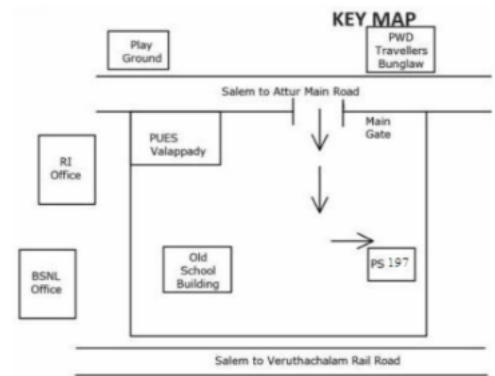

கையொப்பம்

Nazri Naksha

Google Map View

Polling Station Building Front View

Polling Station Front View

Cad View

Key MAP View

சட்டமன்றத் தொகுதியின் எண் மற்றும் பெயர் : 83-ஏற்காடு  
பிரிவு எண் மற்றும் பெயர் 1-வாழப்பாடி (பே), வார்டு 2, பேளூர்ரோடு