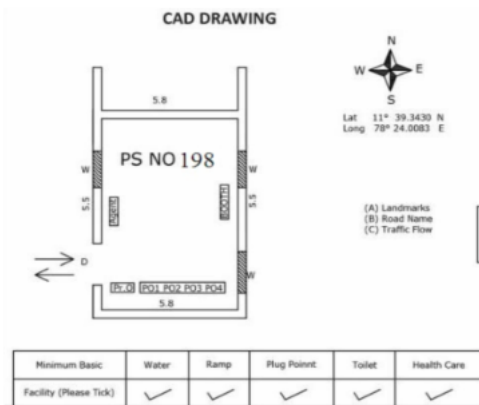

Cad View

Key MAP View