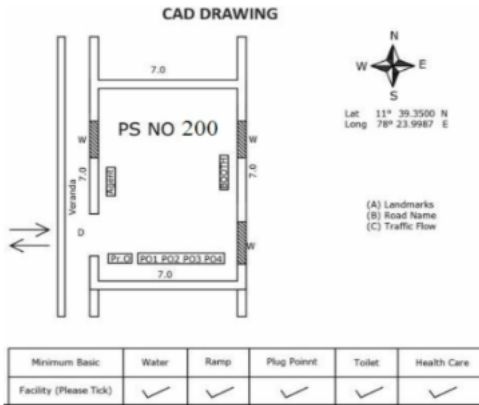

Cad View

Key MAP View