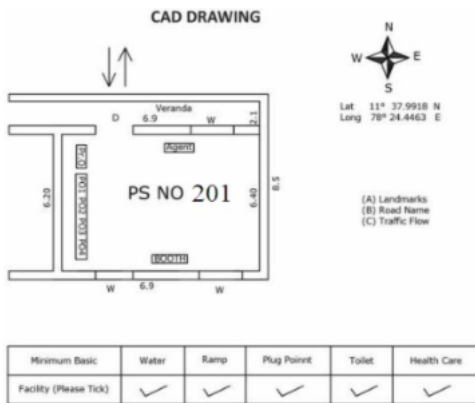

Google Map View

Polling Station Building Front View

Polling Station Front View

Cad View

Key MAP View

சட்டமன்றத் தொகுதியின் எண் மற்றும் பெயர் : 83-ஏற்காடு பிரிவு எண் மற்றும் பெயர் 1-சிங்கிபுரம்(வ.கி) மற்றும் (ஊ), வார்டு 1,கிழக்குவீதிநாடாந்தெரு