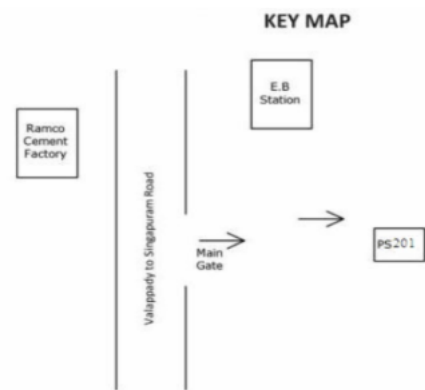

3. வாக்குச் சாவடியின் விவரங்கள்

வாக்குச் சாவடியின் எண் மற்றும் பெயர் : 213 - அரசு மேல்நிலைப்பள்ளி, சிங்கிபுரம்,636115, வடக்கு பார்த்த தாரசு கட்டடம், கிழக்குபகுதி வாக்குச் சாவடியின் முகவரி : அரசு மேல்நிலைப்பள்ளி, சிங்கிபுரம், 636115	வாக்குச் சாவடியின் வகைப்பாடு (ஆண்/பெண்/பொது)	பொது
	துணை வாக்குச் சாவடிகளின் எண்ணிக்கை :	0

Google Map View

Polling Station Building Front View

Polling Station Front View

Cad View

Key MAP View

சட்டமன்றத் தொகுதியின் எண் மற்றும் பெயர் : 83-ஏற்காடு பிரிவு எண் மற்றும் பெயர் 1-சிங்கிபுரம்(வ.கி) மற்றும் (ஊ), வார்டு 1,கிழக்குவீதிநாடாந்தெரு