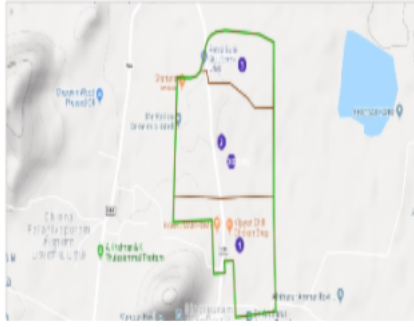

### 2. பாகத்தின் விவரங்கள் மற்றும் வாக்குச்சாவடிக்கான பரப்பளவு

இந்த பாகத்தில், பாகத்தின் கீழ் வரும் பிரிவின் எண் மற்றும் பெயர்

1-சிங்கிபுரம்(வ.கி) மற்றும் (ஊ), வார்டு 1,,வடக்குகுடியிருப்பு 2-சிங்கிபுரம்(வ.கி) மற்றும் (ஊ), வார்டு 1,ஆதிதிராவிடர்தெரு 3-சிங்கிபுரம்(வ.கி) மற்றும் (ஊ), வார்டு 1, காட்டுக்கொட்டாய்	<table style="width: 100%; border-collapse: collapse;"> <tr> <td style="width: 60%;">முக்கிய நகரம்/கிராமம்</td> <td style="width: 40%;">: சிங்கிபுரம்</td> </tr> <tr> <td>வார்டு</td> <td>:</td> </tr> <tr> <td>அஞ்சல் அலுவலகம்</td> <td>: சிங்கிபுரம்</td> </tr> <tr> <td>காவல் நிலையம்</td> <td>: வாழப்பாடி-யு1</td> </tr> <tr> <td>பஞ்சாயத்து</td> <td>: சிங்கிபுரம்</td> </tr> <tr> <td>வட்டம்</td> <td>: வாழப்பாடி</td> </tr> <tr> <td>கோட்டம்</td> <td>: சேலம்</td> </tr> <tr> <td>மாவட்டம்</td> <td>: சேலம்</td> </tr> <tr> <td>அஞ்சல் குறியீட்டு எண்</td> <td>: 636115</td> </tr> </table>	முக்கிய நகரம்/கிராமம்	: சிங்கிபுரம்	வார்டு	:	அஞ்சல் அலுவலகம்	: சிங்கிபுரம்	காவல் நிலையம்	: வாழப்பாடி-யு1	பஞ்சாயத்து	: சிங்கிபுரம்	வட்டம்	: வாழப்பாடி	கோட்டம்	: சேலம்	மாவட்டம்	: சேலம்	அஞ்சல் குறியீட்டு எண்	: 636115
முக்கிய நகரம்/கிராமம்	: சிங்கிபுரம்																		
வார்டு	:																		
அஞ்சல் அலுவலகம்	: சிங்கிபுரம்																		
காவல் நிலையம்	: வாழப்பாடி-யு1																		
பஞ்சாயத்து	: சிங்கிபுரம்																		
வட்டம்	: வாழப்பாடி																		
கோட்டம்	: சேலம்																		
மாவட்டம்	: சேலம்																		
அஞ்சல் குறியீட்டு எண்	: 636115																		

### 3. வாக்குச் சாவடியின் விவரங்கள்

<b>வாக்குச் சாவடியின் எண் மற்றும் பெயர் :</b> 214 - அரசு மேல்நிலைப்பள்ளி, சிங்கிபுரம்,636115, வடக்கு பார்த்த தாரசு கட்டடம், மேற்குபகுதி <b>வாக்குச் சாவடியின் முகவரி :</b> அரசு மேல்நிலைப்பள்ளி, சிங்கிபுரம், 636115	<b>வாக்குச் சாவடியின் வகைப்பாடு (ஆண்/பெண்/பொது)</b>	<b>பொது</b>
	<b>துணை வாக்குச் சாவடிகளின் எண்ணிக்கை :</b>	0

Google Map View

Polling Station Building Front View

Polling Station Front View

Cad View

Key MAP View