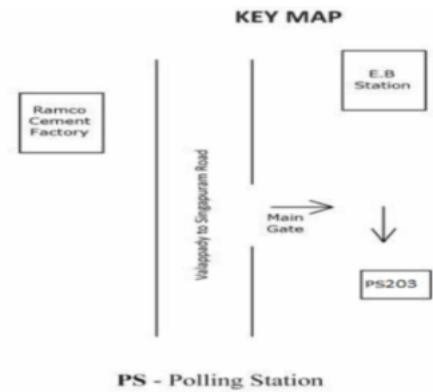

Cad View

Key MAP View