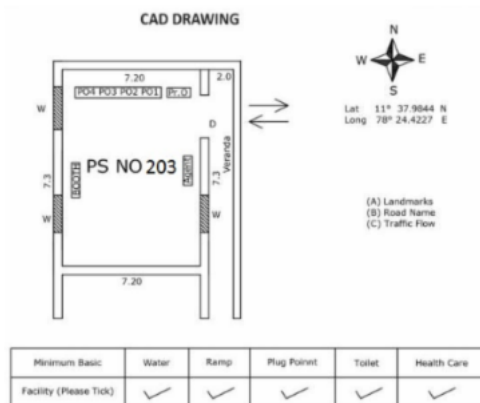

Cad View

Key MAP View