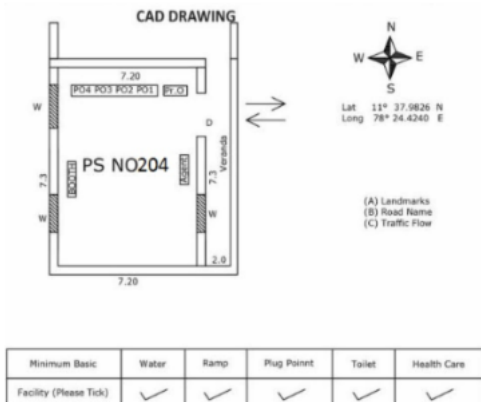

வாக்காளர் பதிவு அலுவலரின்
கையொப்பம்

Nazri Naksha

Google Map View

Polling Station Building Front View

Polling Station Front View

Cad View

Key MAP View

| | | | | | |
|---|----------------------------------|--|----------------------------------|---|----------------------------------|
| 1 பெயர் : அய்யம்மாள் கணவர் பெயர் : கோவிந்தபடையாச்சி வீட்டு எண் : 000 வயது : 71 பாலினம் : பெண் | XRE2205706 Photo is available | 2 பெயர் : ஷிவருண் தந்தை பெயர் : ஞானசேகரன் வீட்டு எண் : 3/14 வயது : 23 பாலினம் : ஆண் | XRE2274702 Photo is available | 3 பெயர் : தாமரைசெல்வி கணவர் பெயர் : அருள் முருகன் வீட்டு எண் : 3-26A வயது : 34 பாலினம் : பெண் | XRE1021880 Photo is available |
| 4 பெயர் : சந்திரா கணவர் பெயர் : சுரேஷ் வீட்டு எண் : 3/27 வயது : 27 பாலினம் : பெண் | XRE1250174 Photo is available | 5 பெயர் : பூபதி தந்தை பெயர் : கந்தசாமி வீட்டு எண் : 3-33 வயது : 45 பாலினம் : ஆண் | XRE0332312 Photo is available | 6 பெயர் : சதீஸ்குமார் தந்தை பெயர் : பழனிமுத்து வீட்டு எண் : 3-41 வயது : 35 பாலினம் : ஆண் | XRE0332528 Photo is available |
| 7 பெயர் : கல்விக்கரசி தந்தை பெயர் : குமார் வீட்டு எண் : 3-53 வயது : 31 பாலினம் : பெண் | XRE0617720 Photo is available | 8 பெயர் : சத்யபூர் தந்தை பெயர் : ராஜமாணிக்கம் வீட்டு எண் : 3/64 வயது : 27 பாலினம் : பெண் | XRE1149731 Photo is available | 9 பெயர் : பிரியங்கா தந்தை பெயர் : நடராஜன் வீட்டு எண் : 3/115 வயது : 24 பாலினம் : பெண் | XRE2053346 Photo is available |
| 10 பெயர் : சுதர்சன் தந்தை பெயர் : நடராஜன் வீட்டு எண் : 3/115 வயது : 20 பாலினம் : ஆண் | XRE2354256 Photo is available | 11 பெயர் : செல்வி தந்தை பெயர் : கணேசன் வீட்டு எண் : 3/132 வயது : 29 பாலினம் : பெண் | XRE1175942 Photo is available | 12 பெயர் : திவ்யா கணவர் பெயர் : செந்தில்குமார் வீட்டு எண் : 3/132 வயது : 28 பாலினம் : பெண் | XRE2205722 Photo is available |
| 13 பெயர் : சதீஸ்குமார் தந்தை பெயர் : பெரியசாமி வீட்டு எண் : 4/145-பீ வயது : 32 பாலினம் : ஆண் | XRE2205813 Photo is available | 14 பெயர் : சுரேஷ் தந்தை பெயர் : தரணிபூபதி வீட்டு எண் : 4/158ஏ வயது : 34 பாலினம் : ஆண் | XRE2205771 Photo is available | 15 பெயர் : மூர்த்தி தந்தை பெயர் : தரணிபூபதி வீட்டு எண் : 4/158ஏ வயது : 32 பாலினம் : ஆண் | XRE2205748 Photo is available |
| 16 பெயர் : சந்தியா கணவர் பெயர் : சுரேஷ் வீட்டு எண் : 4-158ஏ வயது : 31 பாலினம் : பெண் | XRE2205763 Photo is available | 17 பெயர் : மோனிகா கணவர் பெயர் : பிரேம்குமார் வீட்டு எண் : 8 வயது : 34 பாலினம் : பெண் | XRE1021849 Photo is available | 18 பெயர் : பழனியம்மாள் கணவர் பெயர் : ஆறுமுகபடையாச்சி வீட்டு எண் : 10 வயது : 76 பாலினம் : பெண் | XRE1716943 Photo is available |
| 19 பெயர் : கோவிந்தன் தந்தை பெயர் : ஆறுமுகபடையாச்சி வீட்டு எண் : 10 வயது : 59 பாலினம் : ஆண் | BDW3227006 Photo is available | 20 பெயர் : சாந்தி கணவர் பெயர் : கோவிந்தன் வீட்டு எண் : 10 வயது : 48 பாலினம் : பெண் | BDW3227030 Photo is available | 21 பெயர் : தனம் கணவர் பெயர் : கண்ணன் வீட்டு எண் : 10 வயது : 46 பாலினம் : பெண் | BDW1460641 Photo is available |
| 22 பெயர் : ஜெய குர்யா தந்தை பெயர் : கண்ணன் வீட்டு எண் : 10/13 வயது : 26 பாலினம் : பெண் | XRE1250505 Photo is available | 23 பெயர் : காசிமண்ணன் தந்தை பெயர் : கோவிந்தன் வீட்டு எண் : 10/13/3 வயது : 28 பாலினம் : ஆண் | XRE1149772 Photo is available | 24 பெயர் : நல்லுசாமி தந்தை பெயர் : காசிபடையாச்சி வீட்டு எண் : 12 வயது : 57 பாலினம் : ஆண் | XRE1716968 Photo is available |
| 25 பெயர் : விஜயா கணவர் பெயர் : நல்லுசாமி வீட்டு எண் : 12 வயது : 53 பாலினம் : பெண் | XRE1716976 Photo is available | 26 பெயர் : ராஜமாணிக்கம் தந்தை பெயர் : நல்லுசாமி வீட்டு எண் : 12 வயது : 39 பாலினம் : ஆண் | BDW2530137 Photo is available | 27 பெயர் : ஞானசேகரன் தந்தை பெயர் : பிச்சமுத்து வீட்டு எண் : 14 வயது : 60 பாலினம் : ஆண் | BDW2529105 Photo is available |
| 28 பெயர் : சசிகலா கணவர் பெயர் : ஞானசேகரன் வீட்டு எண் : 14 வயது : 50 பாலினம் : பெண் | BDW2524072 Photo is available | 29 பெயர் : மணிமேகலை கணவர் பெயர் : பழனிமுத்து வீட்டு எண் : 16 வயது : 63 பாலினம் : பெண் | XRE1271246 Photo is available | 30 பெயர் : பிரேமா தந்தை பெயர் : பழனிமுத்து வீட்டு எண் : 16 வயது : 39 பாலினம் : பெண் | BDW2528644 Photo is available |