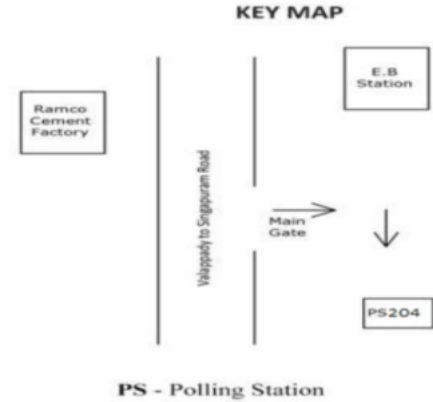

வாக்காளர் பதிவு அலுவலரின்
கையொப்பம்

Nazri Naksha

Google Map View

Polling Station Building Front View

Polling Station Front View

Cad View

Key MAP View

| | | | | | |
|---|----------------------------------|--|----------------------------------|---|----------------------------------|
| 1 பெயர் : அய்யம்மாள் கணவர் பெயர் : கோவிந்தபடையாச்சி வீட்டு எண் : 000 வயது : 71 பாலினம் : பெண் | XRE2205706 Photo is available | 2 பெயர் : ஷிவருண் தந்தை பெயர் : ஞானசேகரன் வீட்டு எண் : 3/14 வயது : 23 பாலினம் : ஆண் | XRE2274702 Photo is available | 3 பெயர் : தாமரைசெல்வி கணவர் பெயர் : அருள் முருகன் வீட்டு எண் : 3-26A வயது : 34 பாலினம் : பெண் | XRE1021880 Photo is available |
| 4 பெயர் : சந்திரா கணவர் பெயர் : சுரேஷ் வீட்டு எண் : 3/27 வயது : 27 பாலினம் : பெண் | XRE1250174 Photo is available | 5 பெயர் : பூபதி தந்தை பெயர் : கந்தசாமி வீட்டு எண் : 3-33 வயது : 45 பாலினம் : ஆண் | XRE0332312 Photo is available | 6 பெயர் : சதீஸ்குமார் தந்தை பெயர் : பழனிமுத்து வீட்டு எண் : 3-41 வயது : 35 பாலினம் : ஆண் | XRE0332528 Photo is available |
| 7 பெயர் : கல்விக்கரசி தந்தை பெயர் : குமார் வீட்டு எண் : 3-53 வயது : 31 பாலினம் : பெண் | XRE0617720 Photo is available | 8 பெயர் : சத்யபூர் தந்தை பெயர் : ராஜமாணிக்கம் வீட்டு எண் : 3/64 வயது : 27 பாலினம் : பெண் | XRE1149731 Photo is available | 9 பெயர் : பிரியங்கா தந்தை பெயர் : நடராஜன் வீட்டு எண் : 3/115 வயது : 24 பாலினம் : பெண் | XRE2053346 Photo is available |
| 10 பெயர் : சுதர்சன் தந்தை பெயர் : நடராஜன் வீட்டு எண் : 3/115 வயது : 20 பாலினம் : ஆண் | XRE2354256 Photo is available | 11 பெயர் : செல்வி தந்தை பெயர் : கணேசன் வீட்டு எண் : 3/132 வயது : 29 பாலினம் : பெண் | XRE1175942 Photo is available | 12 பெயர் : திவ்யா கணவர் பெயர் : செந்தில்குமார் வீட்டு எண் : 3/132 வயது : 28 பாலினம் : பெண் | XRE2205722 Photo is available |
| 13 பெயர் : சதீஸ்குமார் தந்தை பெயர் : பெரியசாமி வீட்டு எண் : 4/145-பீ வயது : 32 பாலினம் : ஆண் | XRE2205813 Photo is available | 14 பெயர் : சுரேஷ் தந்தை பெயர் : தரணிபூபதி வீட்டு எண் : 4/158ஏ வயது : 34 பாலினம் : ஆண் | XRE2205771 Photo is available | 15 பெயர் : மூர்த்தி தந்தை பெயர் : தரணிபூபதி வீட்டு எண் : 4/158ஏ வயது : 32 பாலினம் : ஆண் | XRE2205748 Photo is available |
| 16 பெயர் : சந்தியா கணவர் பெயர் : சுரேஷ் வீட்டு எண் : 4-158ஏ வயது : 31 பாலினம் : பெண் | XRE2205763 Photo is available | 17 பெயர் : மோனிகா கணவர் பெயர் : பிரேம்குமார் வீட்டு எண் : 8 வயது : 34 பாலினம் : பெண் | XRE1021849 Photo is available | 18 பெயர் : பழனியம்மாள் கணவர் பெயர் : ஆறுமுகபடையாச்சி வீட்டு எண் : 10 வயது : 76 பாலினம் : பெண் | XRE1716943 Photo is available |
| 19 பெயர் : கோவிந்தன் தந்தை பெயர் : ஆறுமுகபடையாச்சி வீட்டு எண் : 10 வயது : 59 பாலினம் : ஆண் | BDW3227006 Photo is available | 20 பெயர் : சாந்தி கணவர் பெயர் : கோவிந்தன் வீட்டு எண் : 10 வயது : 48 பாலினம் : பெண் | BDW3227030 Photo is available | 21 பெயர் : தனம் கணவர் பெயர் : கண்ணன் வீட்டு எண் : 10 வயது : 46 பாலினம் : பெண் | BDW1460641 Photo is available |
| 22 பெயர் : ஜெய குர்யா தந்தை பெயர் : கண்ணன் வீட்டு எண் : 10/13 வயது : 26 பாலினம் : பெண் | XRE1250505 Photo is available | 23 பெயர் : காசிமண்ணன் தந்தை பெயர் : கோவிந்தன் வீட்டு எண் : 10/13/3 வயது : 28 பாலினம் : ஆண் | XRE1149772 Photo is available | 24 பெயர் : நல்லுசாமி தந்தை பெயர் : காசிபடையாச்சி வீட்டு எண் : 12 வயது : 57 பாலினம் : ஆண் | XRE1716968 Photo is available |
| 25 பெயர் : விஜயா கணவர் பெயர் : நல்லுசாமி வீட்டு எண் : 12 வயது : 53 பாலினம் : பெண் | XRE1716976 Photo is available | 26 பெயர் : ராஜமாணிக்கம் தந்தை பெயர் : நல்லுசாமி வீட்டு எண் : 12 வயது : 39 பாலினம் : ஆண் | BDW2530137 Photo is available | 27 பெயர் : ஞானசேகரன் தந்தை பெயர் : பிச்சமுத்து வீட்டு எண் : 14 வயது : 60 பாலினம் : ஆண் | BDW2529105 Photo is available |
| 28 பெயர் : சசிகலா கணவர் பெயர் : ஞானசேகரன் வீட்டு எண் : 14 வயது : 50 பாலினம் : பெண் | BDW2524072 Photo is available | 29 பெயர் : மணிமேகலை கணவர் பெயர் : பழனிமுத்து வீட்டு எண் : 16 வயது : 63 பாலினம் : பெண் | XRE1271246 Photo is available | 30 பெயர் : பிரேமா தந்தை பெயர் : பழனிமுத்து வீட்டு எண் : 16 வயது : 39 பாலினம் : பெண் | BDW2528644 Photo is available |