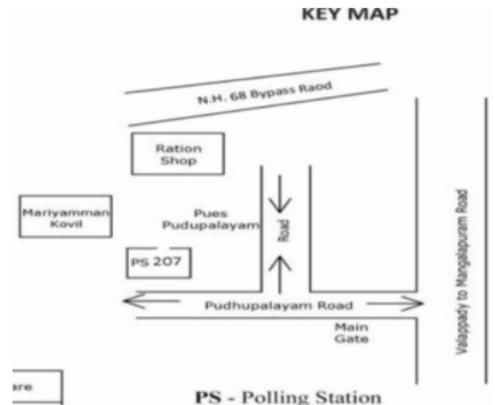

Cad View

Key MAP View