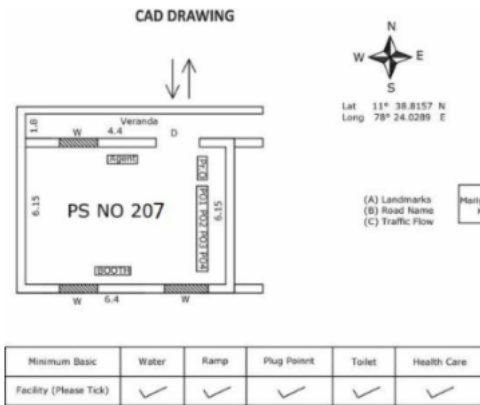

Cad View

Key MAP View