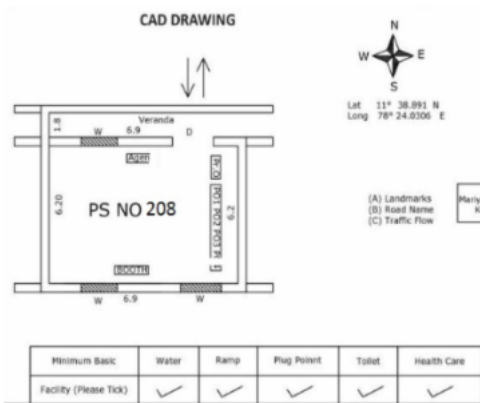

கையொப்பம்

Nazri Naksha

Google Map View

Polling Station Building Front View

Polling Station Front View

Cad View

Key MAP View

| | | | | | |
|--|------------|---|------------|--|------------|
| 1 பெயர் : பப்பாத்தி கணவர் பெயர்: மாணிக்கம் வீட்டு எண் : 1 வயது : 66 பாலினம் : பெண் Photo is available | XRE1779842 | 2 பெயர் : மாது தந்தை பெயர்: மாணிக்கம் வீட்டு எண் : 1 வயது : 44 பாலினம் : ஆண் Photo is available | BDW1359702 | 3 பெயர் : அம்பிகா கணவர் பெயர்: மாது வீட்டு எண் : 1 வயது : 41 பாலினம் : பெண் Photo is available | BDW2516292 |
| 4 பெயர் : நவீன் மா தந்தை பெயர்: மாது வீட்டு எண் : 1/75 வயது : 19 பாலினம் : ஆண் Photo is available | XRE2455178 | 5 பெயர் : ரவி தந்தை பெயர்: ஆறுமுகம் வீட்டு எண் : 2 வயது : 54 பாலினம் : ஆண் Photo is available | BDW1358282 | 6 பெயர் : வெள்ளையம்மாள் கணவர் பெயர்: ரவி வீட்டு எண் : 2 வயது : 43 பாலினம் : பெண் Photo is available | BDW2515237 |
| 7 பெயர் : செளந்தர்யா தந்தை பெயர்: ரவி வீட்டு எண் : 2A வயது : 24 பாலினம் : பெண் Photo is available | XRE2023729 | 8 பெயர் : இளங்கோ தந்தை பெயர்: பெரியசாமி வீட்டு எண் : 3 வயது : 56 பாலினம் : ஆண் Photo is available | XRE1779867 | 9 பெயர் : வளர்மதி கணவர் பெயர்: இளங்கோ வீட்டு எண் : 3 வயது : 51 பாலினம் : பெண் Photo is available | XRE1779875 |
| 10 பெயர் : கண்ணன் தந்தை பெயர்: இளங்கோ வீட்டு எண் : 3-60A வயது : 27 பாலினம் : ஆண் Photo is available | XRE1090745 | 11 பெயர் : பாக்கியம் கணவர் பெயர்: அங்கமுத்து வீட்டு எண் : 4 வயது : 79 பாலினம் : பெண் Photo is available | XRE1779883 | 12 பெயர் : வெற்றிவேலன் தந்தை பெயர்: வெங்கடாசலம் வீட்டு எண் : 4 வயது : 26 பாலினம் : ஆண் Photo is available | XRE1176833 |
| 13 பெயர் : செந்தில்குமார் தந்தை பெயர்: பெரியசாமி வீட்டு எண் : 5 வயது : 50 பாலினம் : ஆண் Photo is available | XRE1779891 | 14 பெயர் : சித்ரா தந்தை பெயர்: செந்தில்குமார் வீட்டு எண் : 5 வயது : 46 பாலினம் : பெண் Photo is available | BDW1359041 | 15 பெயர் : மகேஸ்வரி தந்தை பெயர்: செல்வம் வீட்டு எண் : 5 வயது : 32 பாலினம் : பெண் Photo is available | XRE0486324 |
| 16 பெயர் : செளந்தர்யா தந்தை பெயர்: செந்தில்குமார் வீட்டு எண் : 5 வயது : 30 பாலினம் : பெண் Photo is available | XRE0768275 | 17 பெயர் : விக்கேஸ்வரன் தாயின் பெயர்: செல்வி சின்னதம்பி வீட்டு எண் : 5/17 வயது : 22 பாலினம் : ஆண் Photo is available | XRE2386332 | 18 பெயர் : பெருமாள் தந்தை பெயர்: கந்தசாமிபடையாச்சி வீட்டு எண் : 6 வயது : 76 பாலினம் : ஆண் Photo is available | XRE1779909 |
| 19 பெயர் : சந்திராம்பாள் கணவர் பெயர்: பெருமாள் வீட்டு எண் : 6 வயது : 73 பாலினம் : பெண் Photo is available | XRE1779917 | 20 பெயர் : முருகன் தந்தை பெயர்: பெருமாள் வீட்டு எண் : 6 வயது : 45 பாலினம் : ஆண் Photo is available | BDW1359660 | 21 பெயர் : சாமுண்டீஸ்வரி கணவர் பெயர்: முருகேசன் வீட்டு எண் : 6-A வயது : 54 பாலினம் : பெண் Photo is available | XRE0923037 |
| 22 பெயர் : மாணிக்கம் தந்தை பெயர்: கந்தசாமிபடையாச்சி வீட்டு எண் : 8 வயது : 61 பாலினம் : ஆண் Photo is available | XRE1779925 | 23 பெயர் : சுவாமி கணவர் பெயர்: மாணிக்கம் வீட்டு எண் : 8 வயது : 59 பாலினம் : பெண் Photo is available | XRE1779933 | 24 பெயர் : மஞ்சு தந்தை பெயர்: மாணிக்கம் வீட்டு எண் : 8-61 வயது : 27 பாலினம் : பெண் Photo is available | XRE1090760 |
| 25 பெயர் : வசந்தா கணவர் பெயர்: இராமசாமி வீட்டு எண் : 9 வயது : 66 பாலினம் : பெண் Photo is available | XRE1779941 | 26 பெயர் : விருதாம்பாள் கணவர் பெயர்: பிரகாசம் வீட்டு எண் : 10A வயது : 71 பாலினம் : பெண் Photo is available | BDW3279031 | 27 பெயர் : கண்ணன் தந்தை பெயர்: பிரகாசம் வீட்டு எண் : 10A வயது : 47 பாலினம் : ஆண் Photo is available | BDW3218062 |
| 28 பெயர் : பன்னீர்செல்வம் தந்தை பெயர்: கந்தசாமி வீட்டு எண் : 10B வயது : 48 பாலினம் : ஆண் Photo is available | BDW1359637 | 29 பெயர் : கலையரசி கணவர் பெயர்: பன்னீர்செல்வம் வீட்டு எண் : 10B வயது : 45 பாலினம் : பெண் Photo is available | BDW2517597 | 30 பெயர் : பழனியம்மாள் கணவர் பெயர்: இராஜமாணிக்கம் வீட்டு எண் : 11 வயது : 61 பாலினம் : பெண் Photo is available | XRE1779958 |