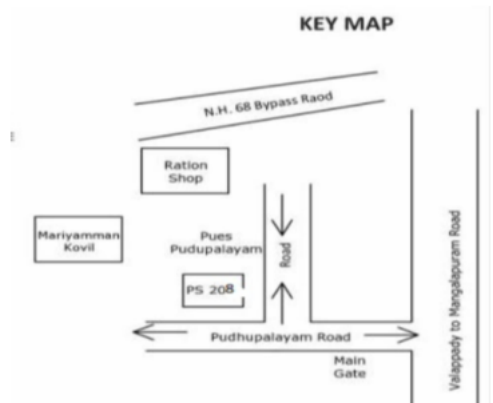

கையொப்பம்

Nazri Naksha

Google Map View

Polling Station Building Front View

Polling Station Front View

Cad View

Key MAP View

| | | | | | |
|--|------------|---|------------|--|------------|
| 1 பெயர் : பப்பாத்தி கணவர் பெயர்: மாணிக்கம் வீட்டு எண் : 1 வயது : 66 பாலினம் : பெண் Photo is available | XRE1779842 | 2 பெயர் : மாது தந்தை பெயர்: மாணிக்கம் வீட்டு எண் : 1 வயது : 44 பாலினம் : ஆண் Photo is available | BDW1359702 | 3 பெயர் : அம்பிகா கணவர் பெயர்: மாது வீட்டு எண் : 1 வயது : 41 பாலினம் : பெண் Photo is available | BDW2516292 |
| 4 பெயர் : நவீன் மா தந்தை பெயர்: மாது வீட்டு எண் : 1/75 வயது : 19 பாலினம் : ஆண் Photo is available | XRE2455178 | 5 பெயர் : ரவி தந்தை பெயர்: ஆறுமுகம் வீட்டு எண் : 2 வயது : 54 பாலினம் : ஆண் Photo is available | BDW1358282 | 6 பெயர் : வெள்ளையம்மாள் கணவர் பெயர்: ரவி வீட்டு எண் : 2 வயது : 43 பாலினம் : பெண் Photo is available | BDW2515237 |
| 7 பெயர் : செளந்தர்யா தந்தை பெயர்: ரவி வீட்டு எண் : 2A வயது : 24 பாலினம் : பெண் Photo is available | XRE2023729 | 8 பெயர் : இளங்கோ தந்தை பெயர்: பெரியசாமி வீட்டு எண் : 3 வயது : 56 பாலினம் : ஆண் Photo is available | XRE1779867 | 9 பெயர் : வளர்மதி கணவர் பெயர்: இளங்கோ வீட்டு எண் : 3 வயது : 51 பாலினம் : பெண் Photo is available | XRE1779875 |
| 10 பெயர் : கண்ணன் தந்தை பெயர்: இளங்கோ வீட்டு எண் : 3-60A வயது : 27 பாலினம் : ஆண் Photo is available | XRE1090745 | 11 பெயர் : பாக்கியம் கணவர் பெயர்: அங்கமுத்து வீட்டு எண் : 4 வயது : 79 பாலினம் : பெண் Photo is available | XRE1779883 | 12 பெயர் : வெற்றிவேலன் தந்தை பெயர்: வெங்கடாசலம் வீட்டு எண் : 4 வயது : 26 பாலினம் : ஆண் Photo is available | XRE1176833 |
| 13 பெயர் : செந்தில்குமார் தந்தை பெயர்: பெரியசாமி வீட்டு எண் : 5 வயது : 50 பாலினம் : ஆண் Photo is available | XRE1779891 | 14 பெயர் : சித்ரா தந்தை பெயர்: செந்தில்குமார் வீட்டு எண் : 5 வயது : 46 பாலினம் : பெண் Photo is available | BDW1359041 | 15 பெயர் : மகேஸ்வரி தந்தை பெயர்: செல்வம் வீட்டு எண் : 5 வயது : 32 பாலினம் : பெண் Photo is available | XRE0486324 |
| 16 பெயர் : செளந்தர்யா தந்தை பெயர்: செந்தில்குமார் வீட்டு எண் : 5 வயது : 30 பாலினம் : பெண் Photo is available | XRE0768275 | 17 பெயர் : விக்கேஸ்வரன் தாயின் பெயர்: செல்வி சின்னதம்பி வீட்டு எண் : 5/17 வயது : 22 பாலினம் : ஆண் Photo is available | XRE2386332 | 18 பெயர் : பெருமாள் தந்தை பெயர்: கந்தசாமிபடையாச்சி வீட்டு எண் : 6 வயது : 76 பாலினம் : ஆண் Photo is available | XRE1779909 |
| 19 பெயர் : சந்திராம்பாள் கணவர் பெயர்: பெருமாள் வீட்டு எண் : 6 வயது : 73 பாலினம் : பெண் Photo is available | XRE1779917 | 20 பெயர் : முருகன் தந்தை பெயர்: பெருமாள் வீட்டு எண் : 6 வயது : 45 பாலினம் : ஆண் Photo is available | BDW1359660 | 21 பெயர் : சாமுண்டீஸ்வரி கணவர் பெயர்: முருகேசன் வீட்டு எண் : 6-A வயது : 54 பாலினம் : பெண் Photo is available | XRE0923037 |
| 22 பெயர் : மாணிக்கம் தந்தை பெயர்: கந்தசாமிபடையாச்சி வீட்டு எண் : 8 வயது : 61 பாலினம் : ஆண் Photo is available | XRE1779925 | 23 பெயர் : சுவாமி கணவர் பெயர்: மாணிக்கம் வீட்டு எண் : 8 வயது : 59 பாலினம் : பெண் Photo is available | XRE1779933 | 24 பெயர் : மஞ்சு தந்தை பெயர்: மாணிக்கம் வீட்டு எண் : 8-61 வயது : 27 பாலினம் : பெண் Photo is available | XRE1090760 |
| 25 பெயர் : வசந்தா கணவர் பெயர்: இராமசாமி வீட்டு எண் : 9 வயது : 66 பாலினம் : பெண் Photo is available | XRE1779941 | 26 பெயர் : விருதாம்பாள் கணவர் பெயர்: பிரகாசம் வீட்டு எண் : 10A வயது : 71 பாலினம் : பெண் Photo is available | BDW3279031 | 27 பெயர் : கண்ணன் தந்தை பெயர்: பிரகாசம் வீட்டு எண் : 10A வயது : 47 பாலினம் : ஆண் Photo is available | BDW3218062 |
| 28 பெயர் : பன்னீர்செல்வம் தந்தை பெயர்: கந்தசாமி வீட்டு எண் : 10B வயது : 48 பாலினம் : ஆண் Photo is available | BDW1359637 | 29 பெயர் : கலையரசி கணவர் பெயர்: பன்னீர்செல்வம் வீட்டு எண் : 10B வயது : 45 பாலினம் : பெண் Photo is available | BDW2517597 | 30 பெயர் : பழனியம்மாள் கணவர் பெயர்: இராஜமாணிக்கம் வீட்டு எண் : 11 வயது : 61 பாலினம் : பெண் Photo is available | XRE1779958 |