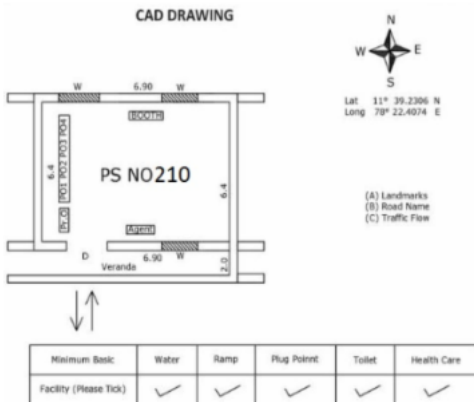

Cad View

Key MAP View