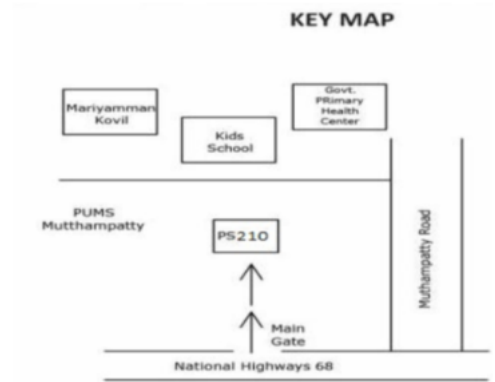

Cad View

Key MAP View