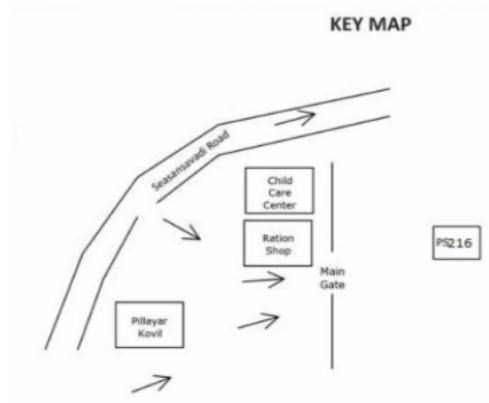

Key MAP View