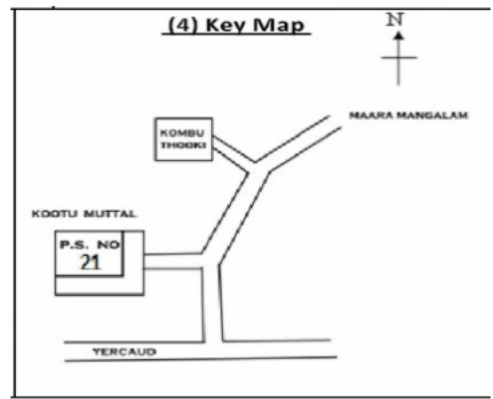

Cad View

Key MAP View