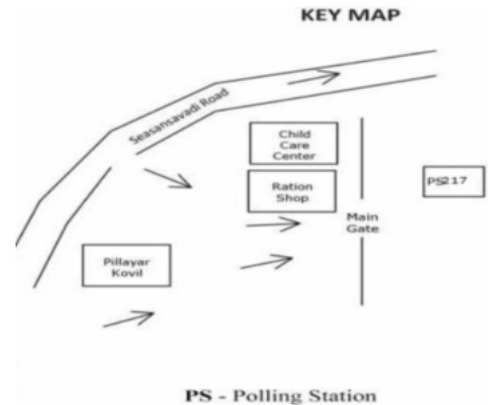

Cad View

Key MAP View