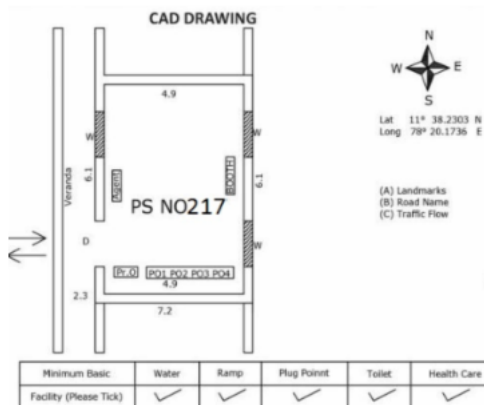

Cad View

Key MAP View