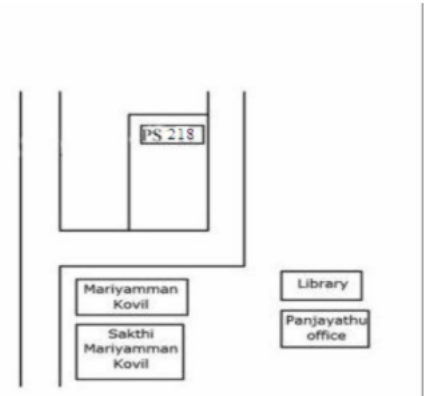

வாக்காளர் பதிவு அலுவலரின்  
கையொப்பம்

Nazri Naksha

Google Map View

Polling Station Building Front View

Polling Station Front View

Cad View

Key MAP View

சட்டமன்றத் தொகுதியின் எண் மற்றும் பெயர் : 83-ஏற்காடு பிரிவு எண் மற்றும் பெயர் 1-மேட்டுப்பட்டி (வ.கி) மற்றும் (உஊ), வார்டு 4,5, மேட்டுப்பட்டிகாலனி