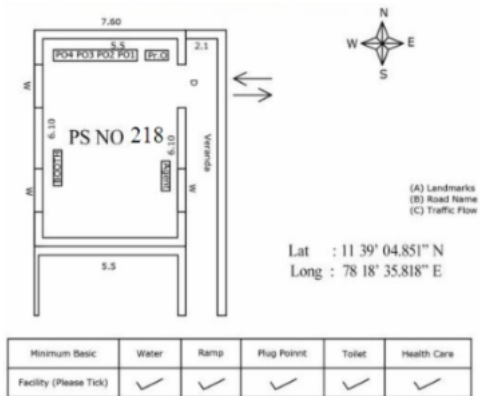

வாக்காளர் பதிவு அலுவலரின்  
கையொப்பம்

Nazri Naksha

Google Map View

Polling Station Building Front View

Polling Station Front View

Cad View

Key MAP View

சட்டமன்றத் தொகுதியின் எண் மற்றும் பெயர் : 83-ஏற்காடு பிரிவு எண் மற்றும் பெயர் 1-மேட்டுப்பட்டி (வ.கி) மற்றும் (உஊ), வார்டு 4,5, மேட்டுப்பட்டிகாலனி