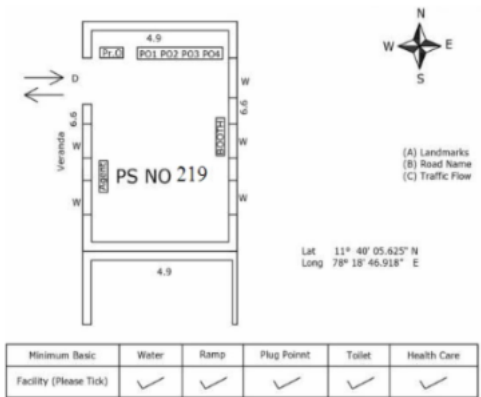

கையொப்பம்

Nazri Naksha

Google Map View

Polling Station Building Front View

Polling Station Front View

Cad View

Key MAP View

சட்டமன்றத் தொகுதியின் எண் மற்றும் பெயர் : 83-ஏற்காடு பிரிவு எண் மற்றும் பெயர் 1-மேட்டுப்பட்டி (வ.கி) மற்றும் (உ), வார்டு 5, மேட்டுப்பட்டிபுதூர்