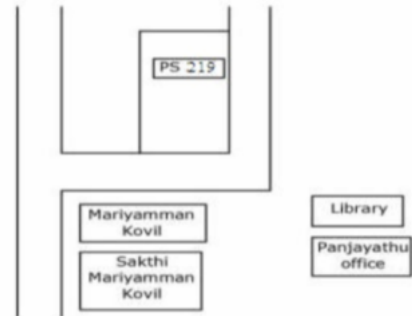

கையொப்பம்

Nazri Naksha

Google Map View

Polling Station Building Front View

Polling Station Front View

Cad View

Key MAP View

சட்டமன்றத் தொகுதியின் எண் மற்றும் பெயர் : 83-ஏற்காடு பிரிவு எண் மற்றும் பெயர் 1-மேட்டுப்பட்டி (வ.கி) மற்றும் (உ), வார்டு 5, மேட்டுப்பட்டிபுதூர்