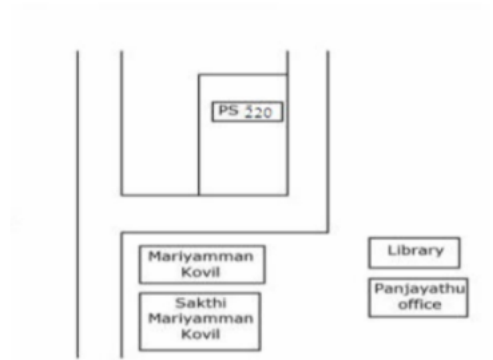

Key MAP View