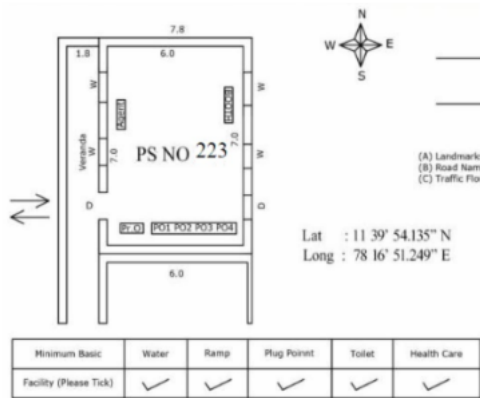

Cad View

Key MAP View