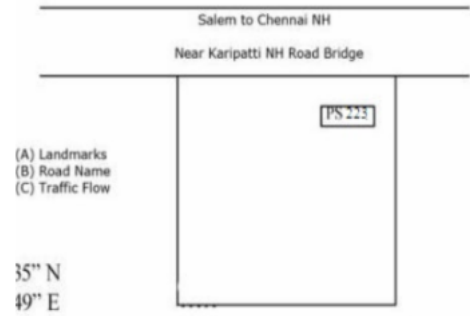

Cad View

Key MAP View