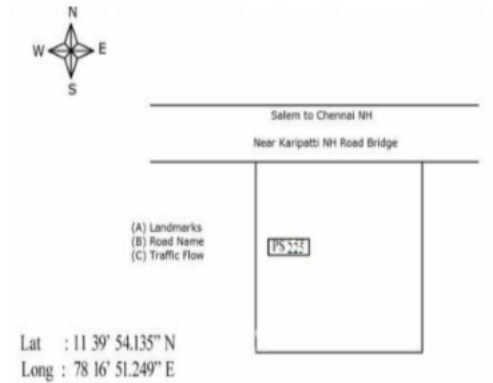

Key MAP View