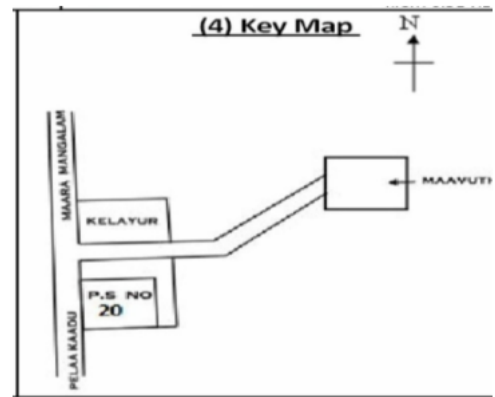

3. வாக்குச் சாவடியின் விவரங்கள்

<p>வாக்குச் சாவடியின் எண் மற்றும் பெயர் :</p> <p>24 - அரசு பழங்குடியினர் உண்டு உறைவிட பள்ளி, கொம்பு தூக்கி. 636601, (மேற்கு பார்த்த தாரசு கட்டடம்.)</p> <p>வாக்குச் சாவடியின் முகவரி :</p> <p>அரசு பழங்குடியினர் உண்டு உறைவிட பள்ளி, கொம்பு தூக்கி, 636601</p>	<p>வாக்குச் சாவடியின் வகைப்பாடு (ஆண்/பெண்/பொது)</p>	
	<p>துணை வாக்குச் சாவடிகளின் எண்ணிக்கை :</p>	0

4. வாக்காளர்களின் எண்ணிக்கை

தொடங்கும் வரிசை எண்	முடியும் வரிசை எண்.	நிகர வாக்காளர்களின் எண்ணிக்கை			
		ஆண்	பெண்	மூன்றாம் பாலினம்	மொத்தம்
1	335	160	141	0	301

கையொப்பம்

Nazri Naksha

Google Map View

Polling Station Building Front View

Polling Station Front View

Cad View

Key MAP View