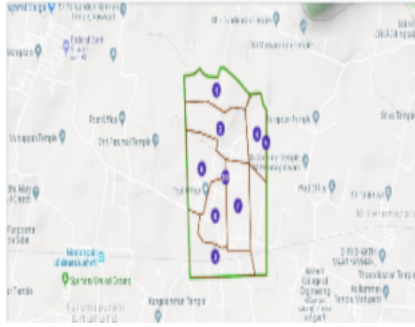

Nazri Naksha