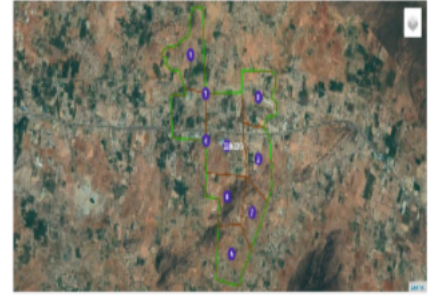

### 4. வாக்காளர்களின் எண்ணிக்கை

தொடங்கும் வரிசை எண்	முடியும் வரிசை எண்.	நிகர வாக்காளர்களின் எண்ணிக்கை			
		ஆண்	பெண்	மூன்றாம் பாலினம்	மொத்தம்
1	958	492	462	0	954

கையொப்பம்

Nazri Naksha

Google Map View

Polling Station Building Front View