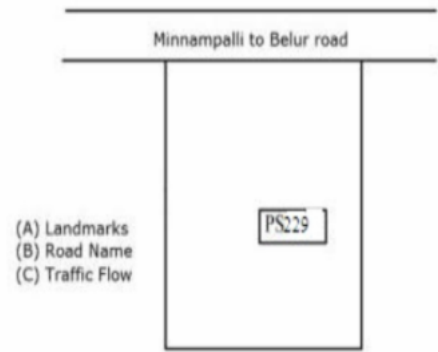

3. வாக்குச் சாவடியின் விவரங்கள்

<p>வாக்குச் சாவடியின் எண் மற்றும் பெயர் :</p> <p>243 - அரசு உயர்நிலைப்பள்ளி மின்னாம்பள்ளி, 636106, மேற்கு பார்த்த கிழக்கு தாரசு கட்டடம், வடக்கிலிருந்து 3-ஆவது அறை</p> <p>வாக்குச் சாவடியின் முகவரி :</p> <p>அரசு உயர்நிலைப்பள்ளி மின்னாம்பள்ளி,, 636106</p>	<p>வாக்குச் சாவடியின் வகைப்பாடு (ஆண்/பெண்/பொது)</p>	<p>பொது</p>
	<p>துணை வாக்குச் சாவடிகளின் எண்ணிக்கை :</p>	<p>0</p>

Polling Station Front View

Cad View

Key MAP View

சட்டமன்றத் தொகுதியின் எண் மற்றும் பெயர் : 83-ஏற்காடு பிரிவு எண் மற்றும் பெயர் 1-மின்னாம்பள்ளி (வ.கி) மற்றும் (ஊ), வார்டு 1, மாரியம்மன்கோவில்தெரு

பாகம் எண் : 243