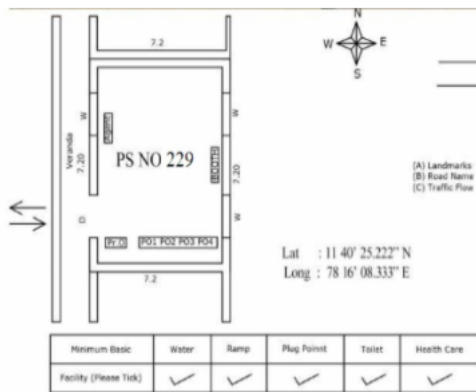

3. வாக்குச் சாவடியின் விவரங்கள்

<p>வாக்குச் சாவடியின் எண் மற்றும் பெயர் :</p> <p>243 - அரசு உயர்நிலைப்பள்ளி மின்னாம்பள்ளி, 636106, மேற்கு பார்த்த கிழக்கு தாரசு கட்டடம், வடக்கிலிருந்து 3-ஆவது அறை</p> <p>வாக்குச் சாவடியின் முகவரி :</p> <p>அரசு உயர்நிலைப்பள்ளி மின்னாம்பள்ளி,, 636106</p>	<p>வாக்குச் சாவடியின் வகைப்பாடு (ஆண்/பெண்/பொது)</p>	<p>பொது</p>
	<p>துணை வாக்குச் சாவடிகளின் எண்ணிக்கை :</p>	<p>0</p>

4. வாக்காளர்களின் எண்ணிக்கை

தொடங்கும் வரிசை எண்	முடியும் வரிசை எண்.	நிகர வாக்காளர்களின் எண்ணிக்கை			
		ஆண்	பெண்	மூன்றாம் பாலினம்	மொத்தம்
1	1038	518	517	0	1035

கையொப்பம்

Nazri Naksha

Google Map View

Polling Station Building Front View

Polling Station Front View

Cad View

Key MAP View

சட்டமன்றத் தொகுதியின் எண் மற்றும் பெயர் : 83-ஏற்காடு பிரிவு எண் மற்றும் பெயர் 1-மின்னாம்பள்ளி (வ.கி) மற்றும் (ஊ), வார்டு 1, மாரியம்மன்கோவில்தெரு

பாகம் எண் : 243