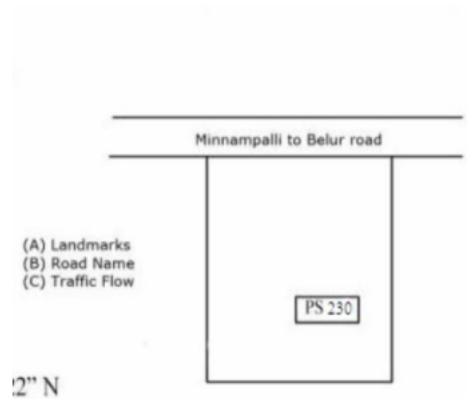

Cad View

Key MAP View