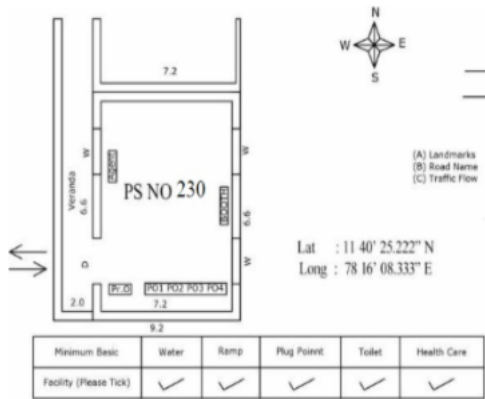

Cad View

Key MAP View