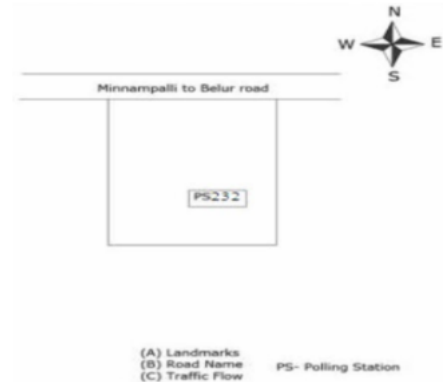

Cad View

Key MAP View