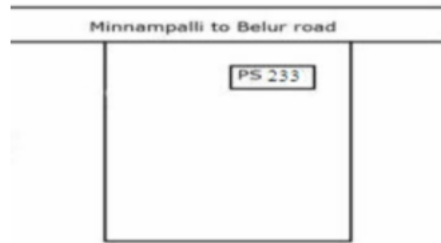

Key MAP View