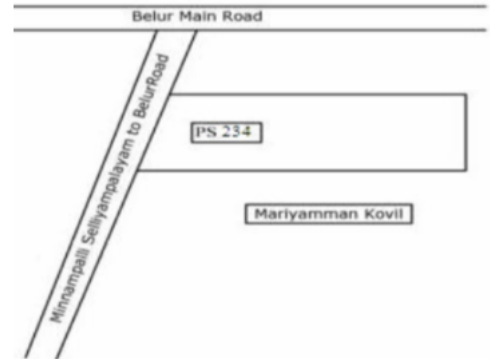

Cad View

Key MAP View