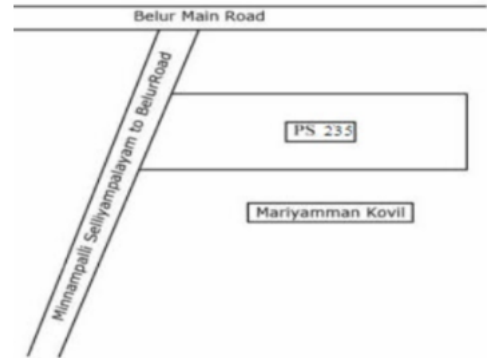

Key MAP View