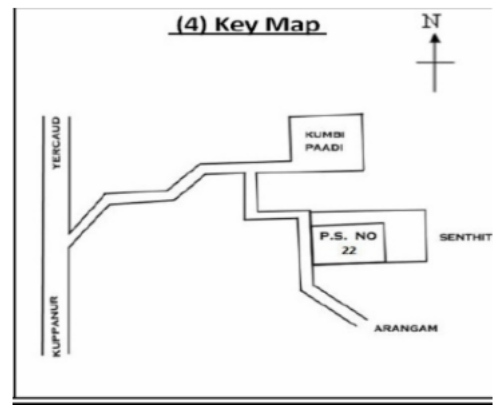

Google Map View

Polling Station Building Front View

Polling Station Front View

Cad View

Key MAP View

சட்டமன்றத் தொகுதியின் எண் மற்றும் பெயர் : 83-ஏற்காடு பிரிவு எண் மற்றும் பெயர் 1-செந்திட்டு (வ.கி), மாறமங்கலம் (ஊ), வார்டு 3, செந்திட்டு