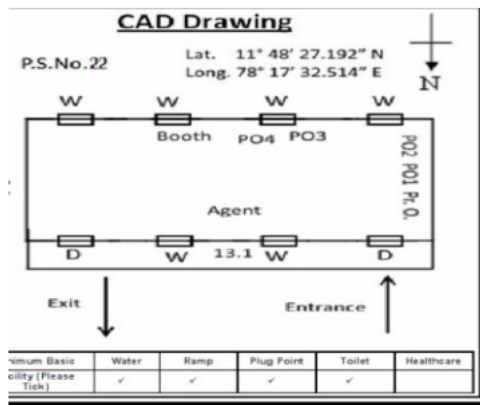

Google Map View

Polling Station Building Front View

Polling Station Front View

Cad View

Key MAP View

சட்டமன்றத் தொகுதியின் எண் மற்றும் பெயர் : 83-ஏற்காடு பிரிவு எண் மற்றும் பெயர் 1-செந்திட்டு (வ.கி), மாறமங்கலம் (ஊ), வார்டு 3, செந்திட்டு