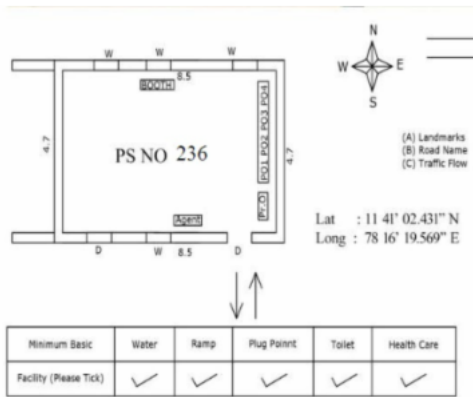

Cad View

Key MAP View