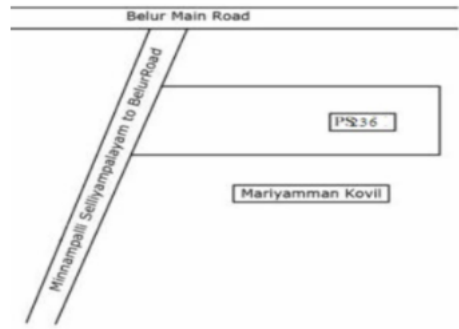

Cad View

Key MAP View