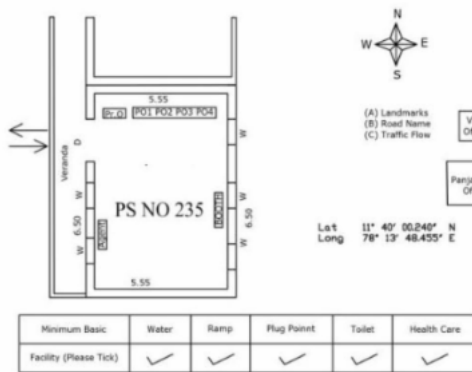

Cad View

Key MAP View