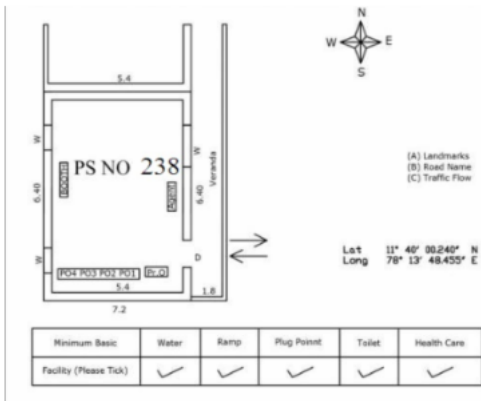

Cad View

Key MAP View