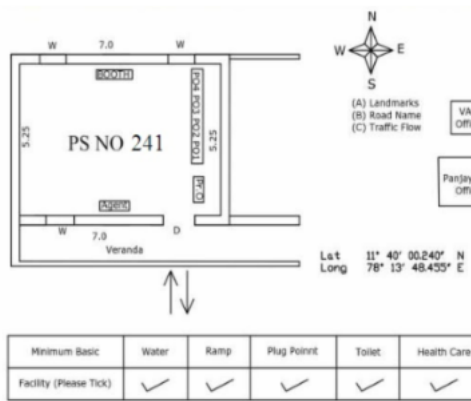

Cad View

Key MAP View