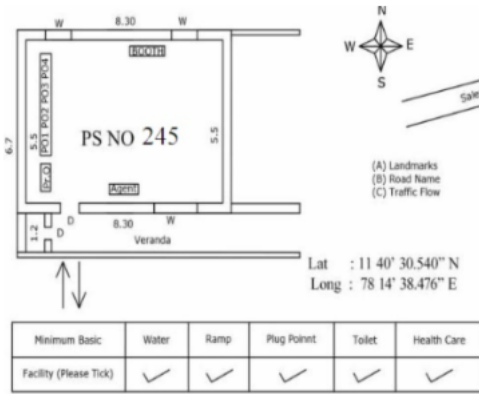

Google Map View

Polling Station Building Front View

Polling Station Front View

Cad View

Key MAP View

1	BDW1744572	பெயர் : திருநாயகம் கணவர் பெயர்: ரங்கசாமி வீட்டு எண் : 1 வயது : 81 பாலினம் : பெண்	Photo is available	2	BDW1739143	பெயர் : ராமகிருஷ்ணன் தந்தை பெயர்: ரங்கசாமி வீட்டு எண் : 1 வயது : 61 பாலினம் : ஆண்	Photo is available	3	BDW1736156	பெயர் : தமிழ்மணி கணவர் பெயர்: ராமகிருஷ்ணன் வீட்டு எண் : 1 வயது : 56 பாலினம் : பெண்	Photo is available
4	BDW1735877	பெயர் : ஜெயசக்தி கணவர் பெயர்: நரசிம்மன் வீட்டு எண் : 1 வயது : 49 பாலினம் : பெண்	Photo is available	5	BDW1744598	பெயர் : சாந்தி தந்தை பெயர்: ரங்கசாமி வீட்டு எண் : 1 வயது : 49 பாலினம் : பெண்	Photo is available	6	XRE1773126	பெயர் : காமராஜ் தந்தை பெயர்: குழந்தைவேலு வீட்டு எண் : 1/3 வயது : 63 பாலினம் : ஆண்	Photo is available
7	XRE1773134	பெயர் : தனலட்சுமி கணவர் பெயர்: காமராஜ் வீட்டு எண் : 1/3 வயது : 59 பாலினம் : பெண்	Photo is available	8	XRE2451516	பெயர் : ரஞ்சா தந்தை பெயர்: ரவி வீட்டு எண் : 1/257 வயது : 21 பாலினம் : பெண்	Photo is available	9	XRE1708528	பெயர் : சேகர் தந்தை பெயர்: சோமசுந்தரம் வீட்டு எண் : 3 வயது : 54 பாலினம் : ஆண்	Photo is available
10	BDW1400951	பெயர் : சுதா கணவர் பெயர்: சேகர் வீட்டு எண் : 3 வயது : 51 பாலினம் : பெண்	Photo is available	11	XRE0728816	பெயர் : நித்யா கணவர் பெயர்: பிரபாகரன் வீட்டு எண் : 3-74 வயது : 39 பாலினம் : பெண்	Photo is available	12	XRE0508010	பெயர் : தமிழரசி கணவர் பெயர்: முருகன் வீட்டு எண் : 3-83 வயது : 40 பாலினம் : பெண்	Photo is available
13	BDW3004033	பெயர் : சரவணன் தந்தை பெயர்: சின்னப்பன் வீட்டு எண் : 5-13 வயது : 48 பாலினம் : ஆண்	Photo is available	14	BDW1742923	பெயர் : மல்லிகா கணவர் பெயர்: அய்யனார் வீட்டு எண் : 6 வயது : 61 பாலினம் : பெண்	Photo is available	15	BDW1743384	பெயர் : ராஜேந்திரன் தந்தை பெயர்: பொன்னுசாமி வீட்டு எண் : 8 வயது : 74 பாலினம் : ஆண்	Photo is available
16	XRE1708551	பெயர் : தங்கமணி கணவர் பெயர்: இராஜேந்திரன் வீட்டு எண் : 8 வயது : 69 பாலினம் : பெண்	Photo is available	# 17	BDW1736198	பெயர் : கற்பகம் இராஜேந்திரன் தந்தை பெயர்: ராஜேந்திரன் வீட்டு எண் : 8 வயது : 43 பாலினம் : பெண்	Photo is available	18	BDW1744077	பெயர் : சரவணக்குமார் தந்தை பெயர்: ராஜேந்திரன் வீட்டு எண் : 8 வயது : 41 பாலினம் : ஆண்	Photo is available
19	XRE2222800	பெயர் : ராகவி தந்தை பெயர்: சரவணன் வீட்டு எண் : 8/13 வயது : 23 பாலினம் : பெண்	Photo is available	20	XRE1708577	பெயர் : சுப்பரமணியன் தந்தை பெயர்: பெரியசாமி வீட்டு எண் : 9 வயது : 61 பாலினம் : ஆண்	Photo is available	21	XRE0508028	பெயர் : மோகன்ராஜ் தந்தை பெயர்: சுப்பரமணியன் வீட்டு எண் : 9-13 வயது : 32 பாலினம் : ஆண்	Photo is available
22	BDW3366036	பெயர் : ஜெயசீலன் தந்தை பெயர்: வெங்கடாஜலம் வீட்டு எண் : 10 வயது : 60 பாலினம் : ஆண்	Photo is available	23	XRE1708593	பெயர் : கமலம் கணவர் பெயர்: ராமகிருஷ்ணன் வீட்டு எண் : 11 வயது : 68 பாலினம் : பெண்	Photo is available	24	BDW3104262	பெயர் : கீதா ராமகிருஷ்ணன் தந்தை பெயர்: ராமகிருஷ்ணன் வீட்டு எண் : 11 வயது : 51 பாலினம் : பெண்	Photo is available
25	XRE2052645	பெயர் : கமலகிஷோர் தாயின் பெயர்: கீதா வீட்டு எண் : 11/13 வயது : 24 பாலினம் : ஆண்	Photo is available	26	XRE1182708	பெயர் : புனிதா தந்தை பெயர்: சரவணன் வீட்டு எண் : 12/14 வயது : 28 பாலினம் : பெண்	Photo is available	27	XRE0325811	பெயர் : நரசிம்மன் தந்தை பெயர்: ரங்கசாமி வீட்டு எண் : 13-1 வயது : 56 பாலினம் : ஆண்	Photo is available
28	XRE1099340	பெயர் : தனுஷ்யா தந்தை பெயர்: ராமகிருஷ்ணன் வீட்டு எண் : 13-1 வயது : 28 பாலினம் : பெண்	Photo is available	29	XRE2222727	பெயர் : ஹரிநாராயணி தந்தை பெயர்: நரசிம்மன் ரங்கசாமி வீட்டு எண் : 13/1 வயது : 23 பாலினம் : பெண்	Photo is available	30	XRE1099357	பெயர் : ஜெயகுர்யா தந்தை பெயர்: ஜெயசீலன் வீட்டு எண் : 13-151 வயது : 29 பாலினம் : பெண்	Photo is available