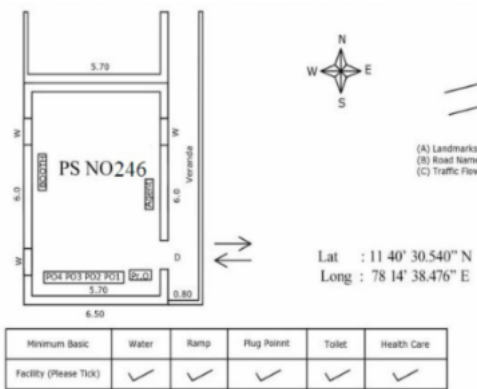

Nazri Naksha

Google Map View

Polling Station Building Front View

Polling Station Front View

Cad View

Key MAP View

1 பெயர் : பெரியசாமி தந்தை பெயர்: வேலாயுதம் வீட்டு எண் : 1-5-10 வயது : 75 பாலினம் : ஆண் Photo is available	XRE0508861	2 பெயர் : ரமேஷ்குமார் தந்தை பெயர்: முருகேசன் வீட்டு எண் : 1-5-10 வயது : 28 பாலினம் : ஆண் Photo is available	XRE0984138	3 பெயர் : சரஸ்வதி ரங்கீஸ் குமார் இதரர் பெயர்: செளமியா சரஸ்வதி வீட்டு எண் : 1-8/10 வயது : 46 பாலினம் : பெண் Photo is available	XRE2322048
4 பெயர் : செளமியா தாயின் பெயர்: சரஸ்வதி வீட்டு எண் : 1-8/10 வயது : 23 பாலினம் : பெண் Photo is available	XRE2222909	5 பெயர் : அழகுராஜன் தந்தை பெயர்: பொன்னுசாமி வீட்டு எண் : 1-10 வயது : 73 பாலினம் : ஆண் Photo is available	BDW1235449	6 பெயர் : மாதேஸ்வரி கணவர் பெயர்: அழகுராஜன் வீட்டு எண் : 1-10 வயது : 64 பாலினம் : பெண் Photo is available	BDW1236363
7 பெயர் : ஆனந்த் தந்தை பெயர்: அழகுராஜன் வீட்டு எண் : 1-10 வயது : 45 பாலினம் : ஆண் Photo is available	BDW1236371	8 பெயர் : கௌசிகா தந்தை பெயர்: அழகுராஜன் வீட்டு எண் : 1-10 வயது : 42 பாலினம் : பெண் Photo is available	BDW1738012	9 பெயர் : வடிவுக்கரசி கணவர் பெயர்: ஆனந்த் வீட்டு எண் : 1-10 வயது : 42 பாலினம் : பெண் Photo is available	XRE0729301
10 பெயர் : அன்புமணி ம தாயின் பெயர்: ரூபி ம வீட்டு எண் : 1/10 வயது : 20 பாலினம் : ஆண் Photo is available	XRE2343846	11 பெயர் : க கலையரசி கணவர் பெயர்: து லக்ஷ்மண் வீட்டு எண் : 1-12-10 வயது : 69 பாலினம் : பெண் Photo is available	BDW1235795	12 பெயர் : து லக்ஷ்மண் தந்தை பெயர்: துரைசாமி வீட்டு எண் : 1J8-10 வயது : 62 பாலினம் : ஆண் Photo is available	XRE1720028
13 பெயர் : இளங்கோவன் தந்தை பெயர்: பெரியசாமி வீட்டு எண் : 3 வயது : 57 பாலினம் : ஆண் Photo is available	XRE0106757	14 பெயர் : கல்பனா கணவர் பெயர்: இளங்கோவன் வீட்டு எண் : 3 வயது : 49 பாலினம் : பெண் Photo is available	XRE0106740	15 பெயர் : ரமேஷ் தந்தை பெயர்: இராதாகிருஷ்ணன் வீட்டு எண் : 3-10 வயது : 59 பாலினம் : ஆண் Photo is available	BDW1402890
16 பெயர் : ஹேமமாலினி கணவர் பெயர்: இரமேஷ் வீட்டு எண் : 3-10 வயது : 52 பாலினம் : பெண் Photo is available	BDW1744796	17 பெயர் : வெங்கடேசன் தந்தை பெயர்: ராமசாமி வீட்டு எண் : 4-10 வயது : 51 பாலினம் : ஆண் Photo is available	XRE0261438	18 பெயர் : ஈஸ்வரி கணவர் பெயர்: வெங்கடேசன் வீட்டு எண் : 4-10 வயது : 45 பாலினம் : பெண் Photo is available	XRE0260208
19 பெயர் : சங்கீத் வெ ஈ தந்தை பெயர்: வெங்கடேசன் சே ரா வீட்டு எண் : 4/10 வயது : 19 பாலினம் : ஆண் Photo is available	XRE2463008	20 பெயர் : சக்திசரவணன் தந்தை பெயர்: பாலசுப்ரமணியன் வீட்டு எண் : 5 வயது : 36 பாலினம் : ஆண் Photo is available	XRE0106765	21 பெயர் : வடிவு கணவர் பெயர்: பாலசுப்ரமணியன் வீட்டு எண் : 5-10 வயது : 59 பாலினம் : பெண் Photo is available	XRE1720036
22 பெயர் : முருகேசன் தந்தை பெயர்: கஞ்சமலை வீட்டு எண் : 6/10 வயது : 53 பாலினம் : ஆண் Photo is available	XRE0509232	23 பெயர் : ஆரோன்குமார் தந்தை பெயர்: பிரபுதாஸ் வீட்டு எண் : 6-10 வயது : 44 பாலினம் : ஆண் Photo is available	XRE0884890	24 பெயர் : ரூபி கணவர் பெயர்: ஆரோன்குமார் வீட்டு எண் : 6-10 வயது : 42 பாலினம் : பெண் Photo is available	XRE0884965
25 பெயர் : சிநேகா தந்தை பெயர்: கோவிந்தசாமி வீட்டு எண் : 7/328 வயது : 23 பாலினம் : பெண் Photo is available	XRE2100444	# 26 பெயர் : சரவணன் ராமலிங்கம் தந்தை பெயர்: ராமலிங்கம் வீட்டு எண் : 8-10 வயது : 59 பாலினம் : ஆண் Photo is available	XRE0059485	27 பெயர் : விக்னேஷ் தந்தை பெயர்: மனோகரன் வீட்டு எண் : 14J-19 வயது : 29 பாலினம் : ஆண் Photo is available	XRE0984146
28 பெயர் : கவியரசு தந்தை பெயர்: மோகன் வீட்டு எண் : 25/11 வயது : 24 பாலினம் : ஆண் Photo is available	XRE2052827	29 பெயர் : ரூபன் சங்கர் தந்தை பெயர்: சங்கர் வீட்டு எண் : 31/45 வயது : 23 பாலினம் : ஆண் Photo is available	XRE2222875	30 பெயர் : சீனிவாசன் தந்தை பெயர்: அங்கமுத்து வீட்டு எண் : 37/11 வயது : 45 பாலினம் : ஆண் Photo is available	XRE2417434